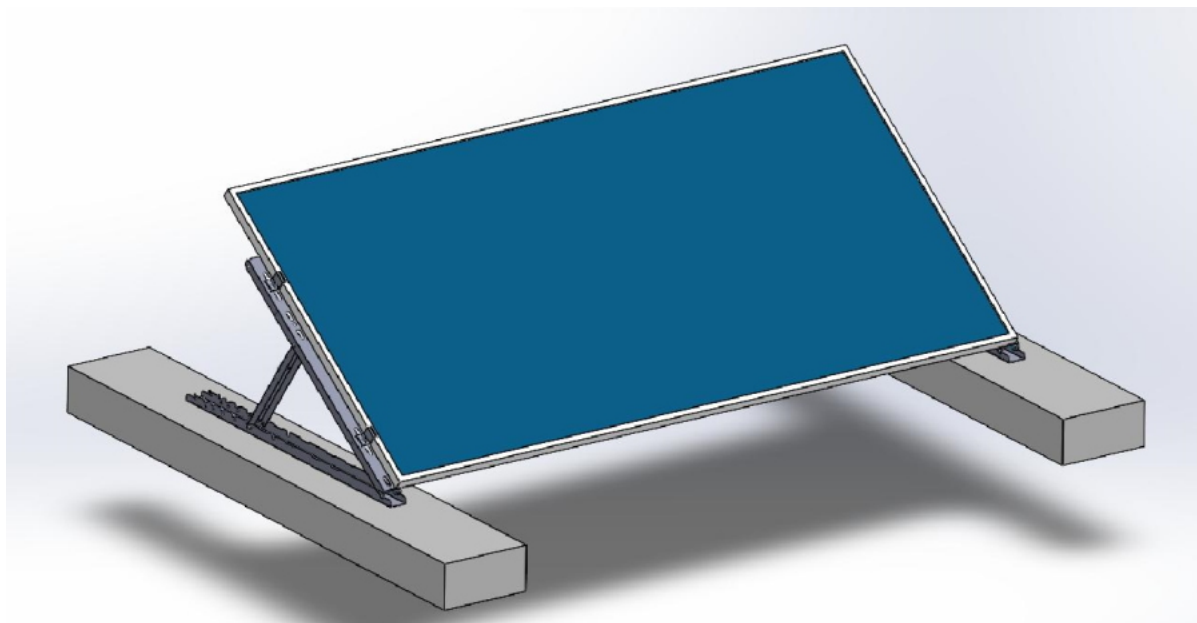

## XTEND SOLARMI SCOMP-8SA35

Cena celkem:	<b>7 960 Kč</b> <b>(bez DPH: 6 579 Kč)</b>
Běžná cena:	<b>8 756 Kč</b>
Ušetříte:	<b>796 Kč</b>
Kód zboží:	SOPGWL0332
Part No.:	SCOMP-8SA35
Záruka:	26 měs.
Stav:	Nové zboží

### Xtend Solarmi SCOMP-8SA35

Nastavitelný **systém SC pro instalaci 8 solárních panelů v řadě** na plochou střechu. **Sada tedy obsahuje 9 samotných držáků** s příslušenstvím.

- Určeno pro ploché střechy
- Nastavitelný úhel sklonu (15°, 20°, 25°, 30° nebo 35°)
- Dva způsoby upevnění: zátěžový způsob, nebo uchycení pomocí šroubů
- Lze rozšířit o další lišty SCHL1M-40 (CHL1M1-40) se spojkami SCPL-40

### ZÁKLADNÍ SPECIFIKACE

**Určení:** pro 8x solární panel 35 x 1134 mm (délka panelu je libovolná, doporučeno max. 2279 mm)

**Materiál:** eloxovaný hliník (6005-T5)

**Barva:** stříbrná - šedá