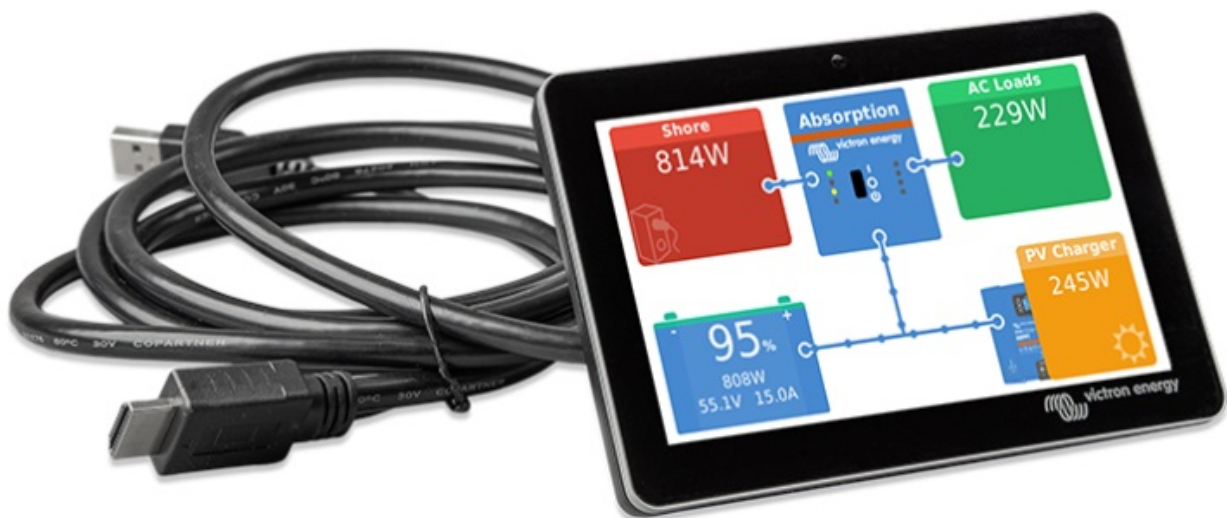

Dotykový displej Victron GX Touch 70 s úhlopříčkou 7 palců vám přehledně zprostředkuje informace o vašem systému a díky **dotykovému ovládání** umožňuje snadnou správu a nastavení. **Vodotěsná konstrukce** podporuje flexibilní využití v rozmanitých provozech a prostředích. Displej se jednoduše instaluje přímo na palubní desku a s pomocí jediného kabelu. **Displej Victron GX Touch 70** je ideálním komponentem pro vaše komunikační centrum.

Victron GX Touch 70

Dotykový 7" displej GX Touch 70 je volitelné příslušenství **ke komunikačnímu centru Cerbo GX**. Displej poskytuje okamžitý přehled o vašem systému a umožňuje bleskurychle upravit nastavení. **Jednoduše se připojí k Cerbo GX pomocí jediného kabelu.** Jeho velmi tenký **vodotěsný design**, nastavení nahoře a jeho jednoduchá instalace přinášejí velkou flexibilitu.

Jednoduchá instalace

Dotykový displej GX Touch je optimalizován tak, aby splňoval standardy odborníků provádějících instalaci. Displej lze přišroubovat přímo na palubní desku, takže není zapotřebí vyřezávat vhodný otvor (jak tomu bylo u zařízení Color Control GX). Připojuje se pouze jedním kabelem, což znamená, že už nemusíte táhnout k palubní desce více kabelů.

ZÁKLADNÍ SPECIFIKACE

Úhlopříčka: 7"

Rozlišení: 1024 × 600 px

Rozhraní: HDMI/USB (cca 1,8 m kabel)

Rozměry: 176 × 113 × 13,5 mm