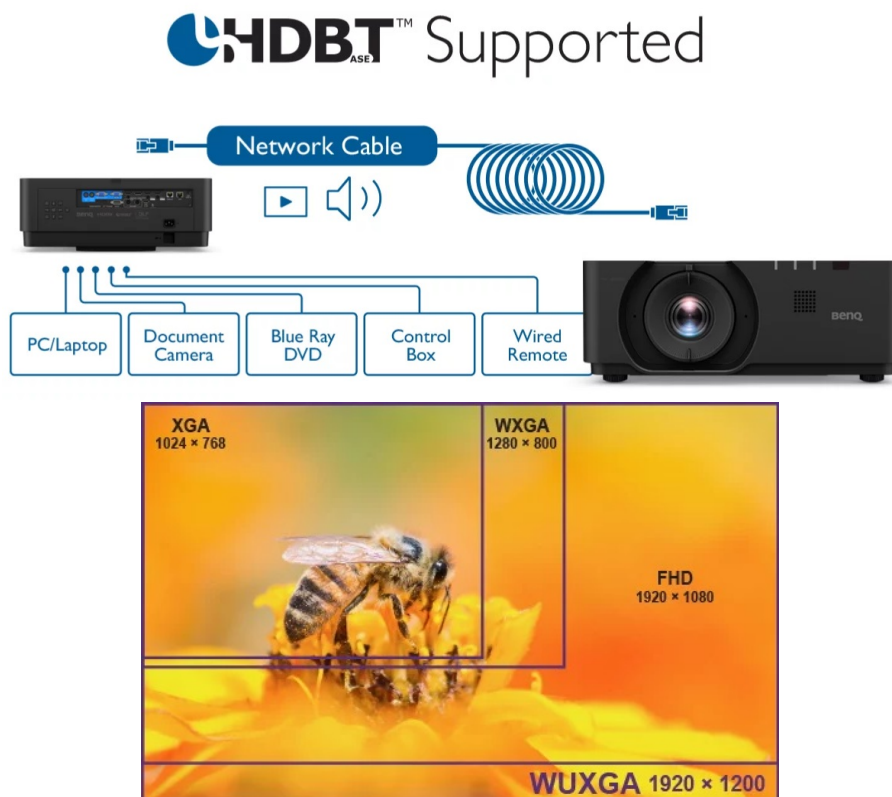

Projektor BenQ LU960 - pro flexibilní promítání

Projektor BenQ LU960 s vysokým WUXGA rozlišením vám zprostředkuje ostrý obraz s důrazem na všechny přítomné detaily. Umožňuje komfortní promítání textů, tabulek, obrázků, a dokonce dynamických akcí. **Rychlý režim** projektoru BenQ zlepšuje odezvu a poskytuje obraz bez zpoždění a prodlev. **Svitivost 5500 ANSI lumenů** zajistí viditelnost textu i obrazu v rozmanitých světelných podmínkách.

BenQ LU960

Laserový **WUXGA** projektor s rozlišením **1920 x 1200** obrazových bodů nabízí svítivost **5500 ANSI** lumenů, kontrastní poměr **3 000 000:1** a 92 % pokrytí normy **Rec.709** pro mnohem realističtější barvy a věrný obraz. Projektor dokáže vytvořit promítací plochu o velikosti až **300"** a podporuje také 3D zobrazení. Díky korekci lichoběžníkového zkreslení můžete mít obraz přesně tam, kde potřebujete. Projektor nabízí široké možnosti připojení, včetně **HDBaseT**, které zprostředkuje připojení Full HD videa, audia a ethernetu jedním kabelem, a umožňuje tak ovládání ze vzdálenosti až 100 m. Podporuje také **360° projekci**, promítání obrazu na strop, stěny, podlahu nebo dokonce šikmé plochy, například ve veřejných prostorách. Bezúdržbový provoz a dlouhou životnost projektoru zajistí prachotěsně uzavřená laserová jednotka splňující certifikaci **IP5X**.

Součástí balení je dálkový ovladač (včetně baterií).

ZÁKLADNÍ SPECIFIKACE

Technologie projektoru: DLP

Rozlišení: 1920 x 1200 px

Jas: 5500 ANSI lumenů

Kontrastní poměr: 3000000:1

Rozhraní: 2x HDMI vstup, 1x HDMI výstup, 1x DisplayPort, 1x VGA vstup, 1x VGA výstup, 1x USB typ A, 1x USB mini B, 1x RJ-45 HDBaseT, 1x RJ-45 LAN, 1x RS-232, 1x audio vstup, 1x audio výstup, 1x 3D Sync vstup, 1x 3D Sync výstup, 1x DC 12V Trigger, 1x konektor pro drátový ovladač