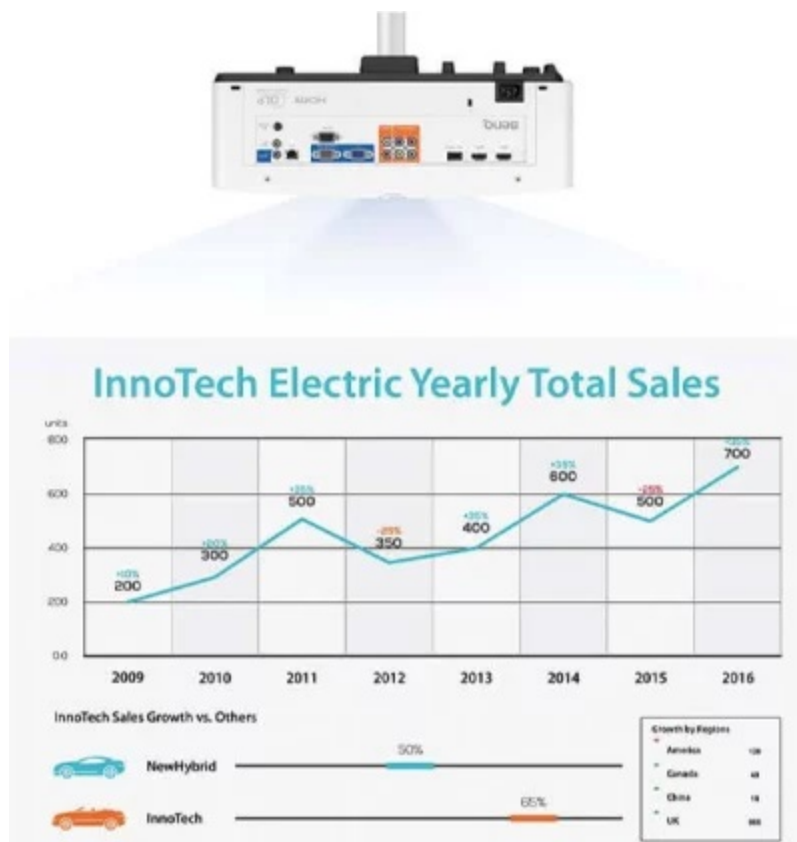

BENQ LU935

Cena celkem:

74 586 Kč

(bez DPH: 61 642 Kč)

Běžná cena:

82 045 Kč

Ušetříte:

7 459 Kč

Kód zboží:

PROA7335

Part No.:

9H.JNN77.15E

Záruka:

36 měsíců/12 měs.lampa

Stav:

Nové zboží

Popis

BenQ LU935 - konferenční projektor s vysokou svítivostí

BenQ LU935 je projektor určený pro **konferenční místnosti**, který disponuje laserovým zdrojem světla s dlouhou životností a pokročilými režimy pro prezentace ve firemním prostředí. **Režim infografiky** zajišťuje perfektní zobrazení obrázků a textů. Spolu s **92% pokrytím normy Rec.709** a technologií DLP produkuje syté a zářivé barvy po dlouhou dobu bez snížení kvality.