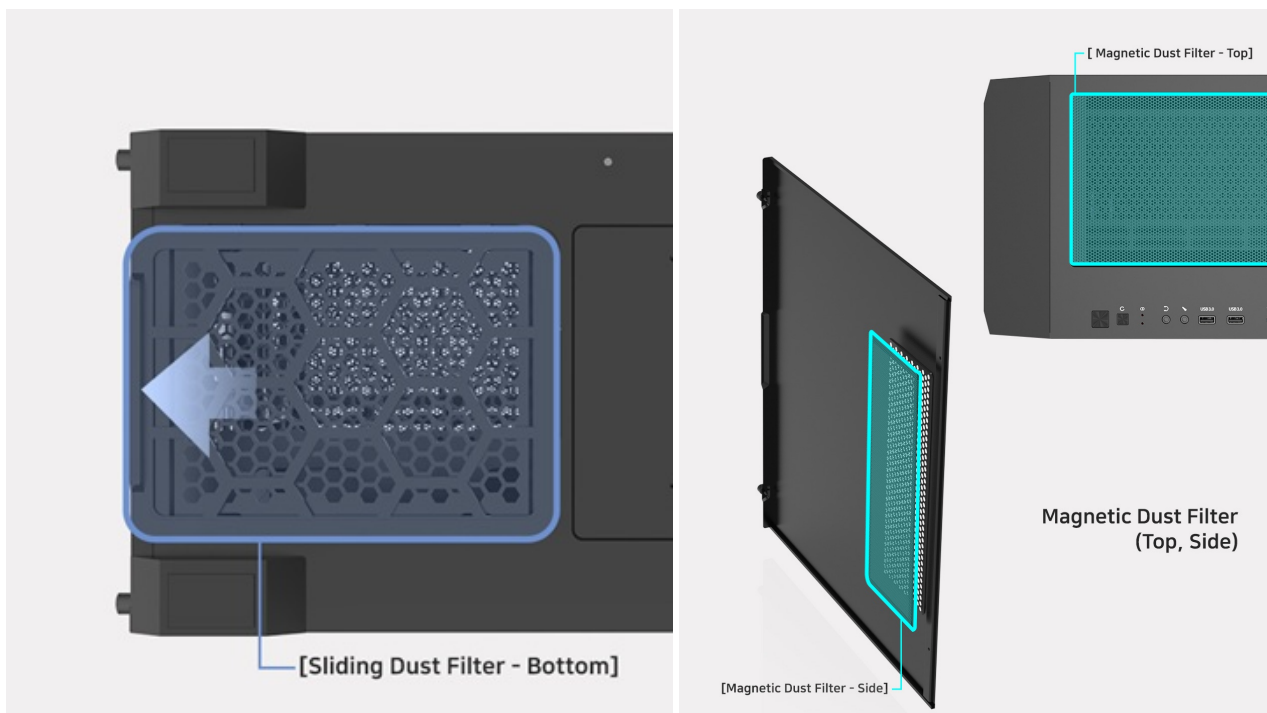

Počítačová skříň **ZALMAN Z10 Duo** ve formátu Middle Tower se vyznačuje stylovým vzezřením a zesílenou konstrukcí. S přehledem pojme všechny komponenty a umožní vám vytvořit moderní herní PC nebo multimediální centrum. Nabízí celkem **4 předinstalované ventilátory s ARGB podsvícením**, které podpoří gamingový vzhled.

Díky **perforovanému přednímu panelu** a **průhledné bočnici** osvětlení maximálně vynikne. Chybět nesmí ani **prachový filtr**, který představuje další vrstvu ochrany proti vniknutí prachu nebo drobných nečistot. Na horním panelu pak najdete **četnou konektorovou výbavu** pro připojení periférií, jako jsou flashdisky nebo sluchátka.

ZALMAN Z10 Duo

Počítačová skříň v provedení **Middle tower**. Na horním panelu jsou umístěny dva **USB 3.0 porty**, jeden **USB-C 3.1 port**, sluchátkový výstup a vstup pro mikrofon. Skříň je osazena celkem **čtyřmi ventilátory s ARGB podsvícením** o velikosti 120 mm. **Průhledná bočnice** společně s perforovaným předním panelem zajišťuje vytříbený design. Perforovaný přední panel je navíc možné vyměnit za přiložené tvrzené sklo a nechat tak ještě více vyniknout stylové ARGB podsvícení předních ventilátorů. Důmyslné řešení umožňuje pohodlné umístění **až 360 mm dlouhého výměníku** vodního chlazení na přední či horní straně. Ve skříni je dostatek prostoru pro chladič CPU do výšky až 173 mm a grafickou kartu o délce až 395 mm. Součástí skříňe je interní ARGB ovladač pro až 6 ventilátorů a **sada prachových filtrů**. Dodávána je **bez zdroje**.

Součástí balení je magnetická podpora a vertikální držák grafické karty. PCIe kabel není součástí balení.

ZÁKLADNÍ SPECIFIKACE

Provedení skříňe: Middle Tower

Interní pozice: 2× 2,5"/3,5", 2× 2,5"

Kompatibilita základní desky: E-ATX, ATX, Micro ATX, Mini ITX