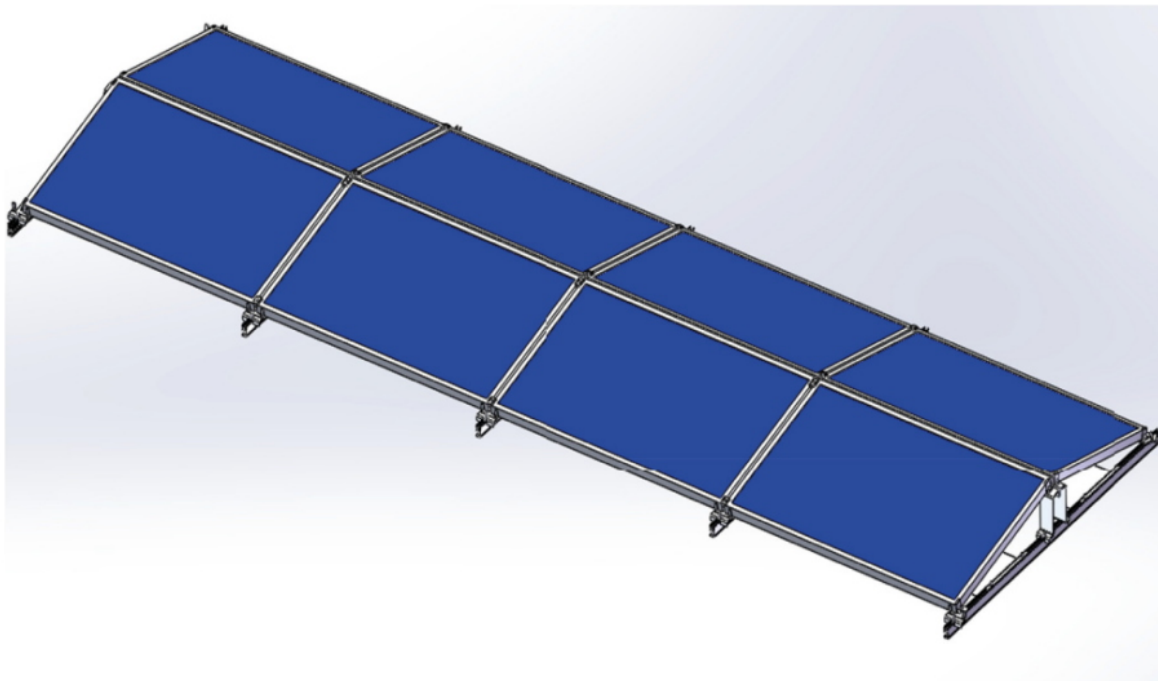

## XTEND SOLARMI SCOMP-8EW35-1134

Cena celkem:	<b>6 597 Kč</b>
	<b>(bez DPH: 5 452 Kč)</b>
Běžná cena:	<b>7 257 Kč</b>
Ušetříte:	<b>660 Kč</b>
Kód zboží:	SOPGWL0329
Part No.:	SCOMP-8EW35-1134
Záruka:	26 měs.
Stav:	Nové zboží

### Xtend Solarmi SCOMP-8EW35-1134

Systém SC pro instalaci solárních panelů na plochou střechu.

- Typ „východ-západ“
- Určeno pro ploché střechy
- Konstrukce se zátěží - neproniká do betonové střechy
- Vysoká kvalita a dlouhá životnost
- Odolná konstrukce vůči větru až do rychlost 60 m/s

### ZÁKLADNÍ SPECIFIKACE

**Určení:** pro 8x solární panel 35 x 1134 mm (délka panelu je libovolná)

**Materiál:** eloxovaný hliník (6005-T5), ocel (typ 304)

**Šířka základny:** 2380 mm

**Náklon panelů:** 15°

**Zatížení:** < 1,4 kN/m<sup>2</sup>

**Barva:** stříbrná - šedá