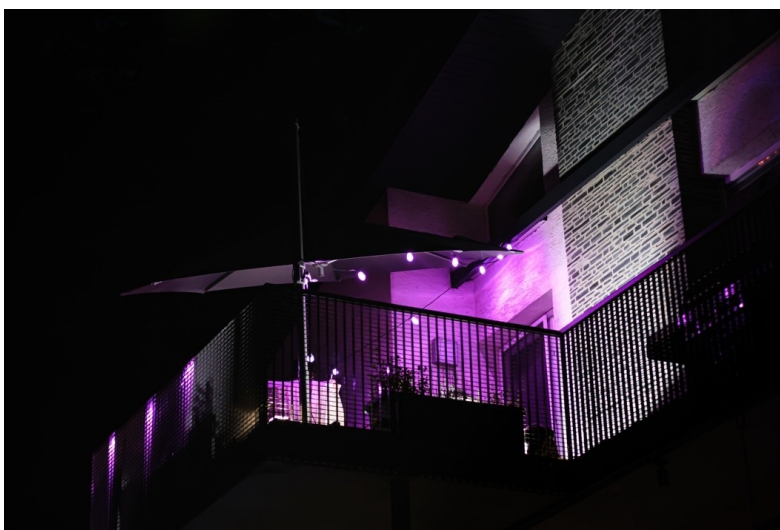

Popis

Osvětlení IMMAX NEO LITE Smart - rozehrajte správnou magii světel

Dekorační LED osvětlení IMMAX NEO LITE Smart na každou párty. **Chytrá venkovní girlanda** rozsvítí pobyt venku řadou barev a při oslavě narozenin, garden párty, grilování nebo třeba jen posezení s přáteli vykouzlí jedinečnou atmosféru. **Smart venkovní dekorativní LED řetěz IMMAX NEO LITE** je ideální pro osvětlení teras, pergol zahrad či jiných venkovních objektů.

Díky **délce 15 metrů** je řetěz dostatečně dlouhý a umožní vám vytvořit pestrobarevné prostředí podle představ. Světlo ovládáte jednoduše pomocí mobilní **aplikace Immax NEO PRO** nebo dálkového ovládání, které je součástí balení. Snadno nastavíte barvu, jas nebo teplotu světla. Díky **certifikaci IP65** je Smart osvětlení IMMAX **odolné proti tryskající vodě** a nemusíte se bát rozvěšení třeba v blízkosti bazénu.

IMMAX NEO LITE Smart venkovní dekorační LED řetěz 15 m

Chytrá stmívatelná LED girlanda je založena na energeticky úsporné, bezpečné a spolehlivé bezdrátové komunikaci **Wi-Fi**. V okamžiku vytvoříte dokonalou barevnou atmosféru a proměníte každé grilování v kouzelné posezení. Pomocí aplikace

IMMAX NEO PRO, která je k dispozici pro operační systémy **Android** nebo **iOS**, můžete odkudkoliv snadno měnit barvu, jas nebo teplotu bílé barvy světla. Kontrolér se zabudovaným mikrofonom umožňuje žárovkám reagovat na přehrávanou hudbu. Girandu lze použít k osvětlení interiéru i exteriéru, jelikož je voděodolná dle **IP65**. Navíc je možné **propojit dvě girandy** a prodloužit tak délku až na 30 m.