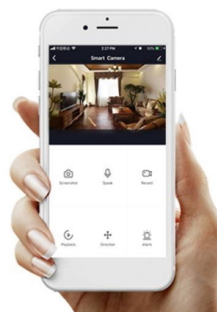

IMMAX NEO LITE SMART VÁNOČNÍ LED OSVĚTLENÍ 20M

Cena celkem:

581 Kč

(bez DPH: 480 Kč)

Běžná cena:

639 Kč

Ušetříte:

58 Kč

Kód zboží:

OSVIMM1230

Part No.:

07749L

Záruka:

24 měs.

Stav:

Nové zboží

Popis

IMMAX NEO LITE Smart vánoční LED osvětlení 20 m

Chytrý stmívatelný vánoční LED pásek je založen na energeticky úsporné, bezpečné a spolehlivé bezdrátové komunikaci **Wi-Fi**. LED pásek lze použít k osvětlení interiéru tak i exteriéru, jelikož je voděodolný dle **IP44**. Pomocí aplikace **IMMAX NEO PRO**, která je k dispozici pro operační systémy **Android** nebo **iOS**, můžete odkudkoliv snadno měnit jas nebo teplotu bílé barvy světla v rozmezí 2700K až 6500K nebo využít přednastavených 8 módů. Navíc je kompatibilní také se systémy **Google Home** a **Amazon Alexa**, díky kterým můžete využít možnost hlasového ovládání.

ZÁKLADNÍ SPECIFIKACE

Počet LED: 200

Délka pásku: 20 m

Příkon: 6 W

Vstupní napětí zdroje: AC 220-240 V, 50-60 Hz

Vstupní napětí LED pásku: 24 V

Barva světla: 2700-6500K

Možnost stmívání: ano

Stupeň krytí: IP44

Obsah balení: LED řetěz, napájecí zdroj, uživatelský manuál