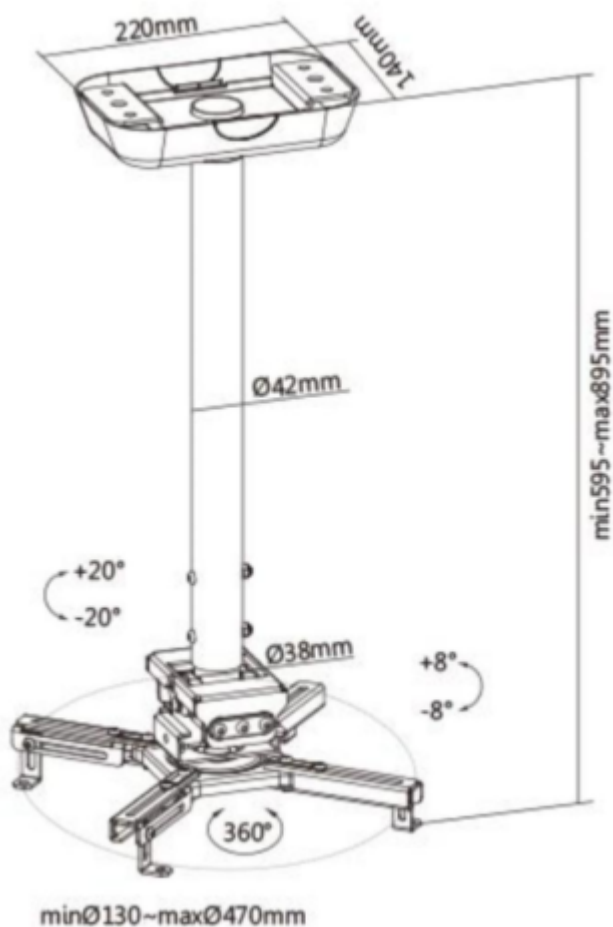

Držák na strop pro projektory. Maximální zatížení tohoto držáku je **35 kg**. Držák nabízí naklonění 8° a otočení 360°.

ZÁKLADNÍ SPECIFIKACE

Max. zatížení: 35 kg

Vzdálenost od stropu: 600 - 900 mm

Materiál: ocel