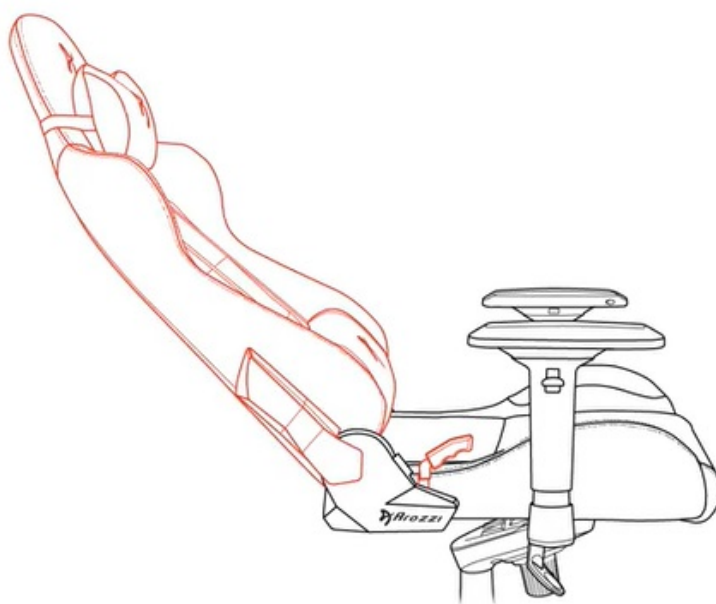

Samozřejmostí jsou široké možnosti **nastavení a přizpůsobení výšky nebo opěradla** dle vašich požadavků. Díky **funkci houpání** uzamknete židli v dané poloze a při jemném naklání můžete relaxovat. Nebo můžete židli v určité poloze rovnou zamknout a opěradlo i sedák stabilizovat. **Loketní opěrky jsou nastavitelné ve 4 směrech** a potěší také celková **nosnost 145 kg**.

Arozzi VERNAZZA SuperSoft

Herní židle speciálně vytvořená pro zlepšení ergonomie a komfortu při dlouhých hodinách strávených u počítače. Je potažena kvalitní **tkaninou z mikrovlákna** s velmi jemnou strukturou. **Nastavitelná výška** židle, opěrky rukou nastavitelné ve všech směrech a úhel sklonu opěradla **až 165°** zajistí maximální pohodlí. Samozřejmostí je možnost **otáčení o 360°** a houpací mechanismus. Součástí balení jsou i **dva polštáře z paměťové pěny**, které zajistí podporu páteře v krční a bederní části. Nosnost je díky robustnímu kovovému rámu a základně kol **až 145 kg**.

ZÁKLADNÍ SPECIFIKACE

Nastavitelná výška sedadla: 48-57 cm

Výška židle: 134-143 cm

Šířka sedáku: 31 cm

Hloubka sedáku: 52 cm

Výška opěradla: 86 cm