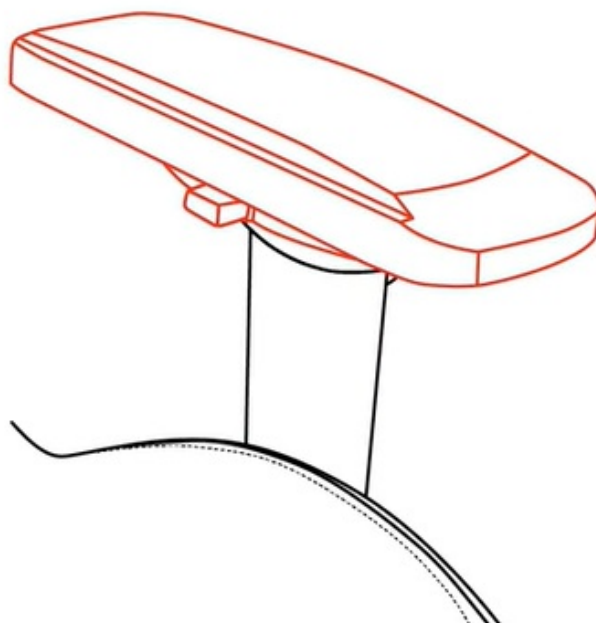

Samozřejmostí jsou široké možnosti **nastavení a přizpůsobení výšky nebo opěradla** dle vašich požadavků. Díky **funkci houpání** uzamknete židli v dané poloze a při jemném naklání můžete relaxovat. Nebo můžete židli v určité poloze rovnou zamknout a opěradlo i sedák stabilizovat. **Loketní opěrky jsou nastavitelné ve 4 směrech** a potěší také celková **nosnost 145 kg**.

Arozzi VERNAZZA SuperSoft

Herní židle speciálně vytvořená pro zlepšení ergonomie a komfortu při dlouhých hodinách strávených u počítače. Je potažena kvalitní **tkaninou z mikrovlákna** s velmi jemnou strukturou. **Nastavitelná výška** židle, opěrky rukou nastavitelné ve všech směrech a úhel sklonu opěradla **až 165°** zajistí maximální pohodlí. Samozřejmostí je možnost **otáčení o 360°** a houpací mechanismus. Součástí balení jsou i **dva polštáře z paměťové pěny**, které zajistí podporu páteře v krční a bederní části. Nosnost je díky robustnímu kovovému rámu a základně kol **až 145 kg**.

ZÁKLADNÍ SPECIFIKACE

Nastavitelná výška sedadla: 48-57 cm

Výška židle: 134-143 cm

Šířka sedáku: 31 cm

Hloubka sedáku: 52 cm

Výška opěradla: 86 cm