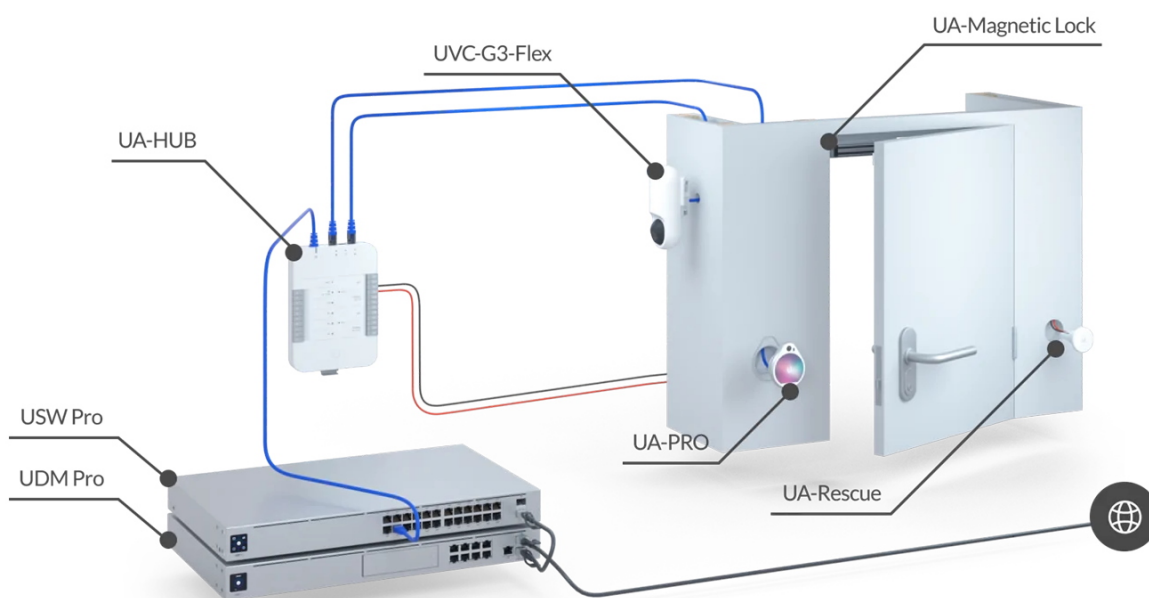

### Ubiquiti UniFi Access Rescue KeySwitch

**Nouzový/záchranný spínač** KeySwitch zajišťující redundanci (zálohování) **k otevírání dveří v případě poruchy systému.**

UniFi Access Rescue KeySwitch je jednopólový dvupolohový manuální spínač určený pro systém UniFi Access. V případě poruchy systému umožňuje UA-Rescue KeySwitch uživateli **ručně odemknout jakékoli dveře ovládané rozbočovačem UniFi Access**. Přepínač UniFi Access Rescue KeySwitch je **kompatibilní se systémy zámků Fail Safe i Fail Secure**, a je nedílnou součástí každého komplexního řešení přístupu ke dveřím.

- Nouzový klíčový spínač
- Dva přiložené klíče
- Kompatibilní se zámkovými systémy Fail Safe i Fail Secure. Záložní napájení pro systém Fail Secure není součástí dodávky.

## ZÁKLADNÍ SPECIFIKACE

**Rozhraní:** svorkovnice (COM/NO/NC), 18-24 AWG  
**Spínač:** DC 28 V (4 A), mosazný klíč s vnitřní vlnou  
**Hmotnost:** 94 g  
**Rozměry:** 74 x 60 x 60 mm

---