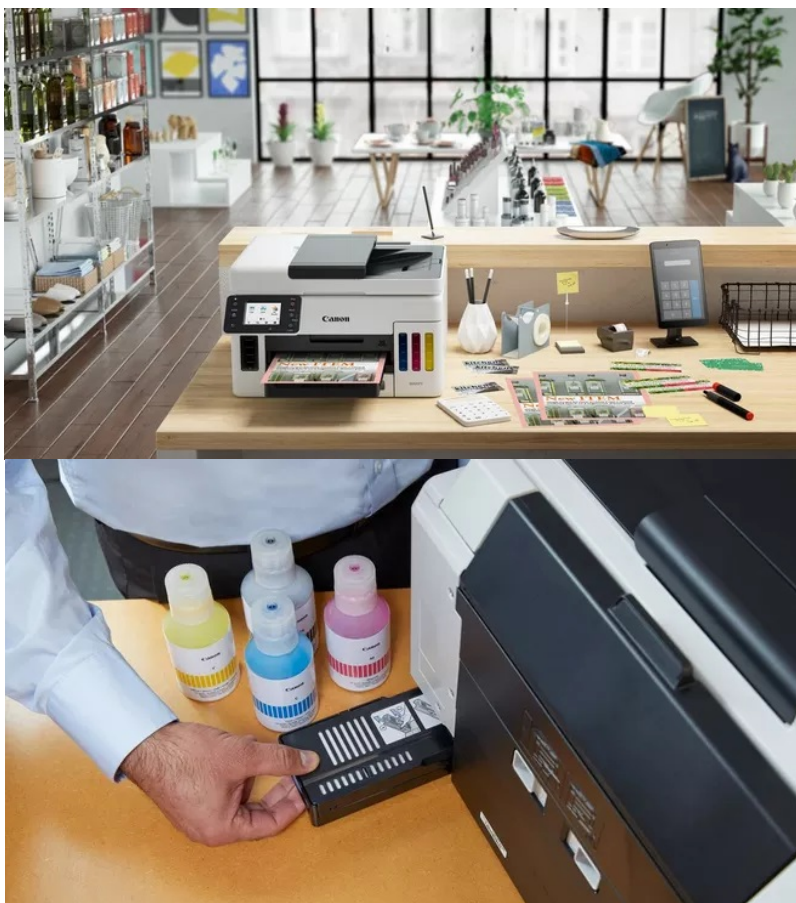

Multifunkční tiskárna Canon Maxify GX6040 pro náročný provoz ve firemní kanceláři. Velkoobjemová tiskárna je vhodná nejenom pro produkci dokumentů podnikové kvality, ale také **kopírování** a **skenování** do **cloudového úložiště skrze službu PIXMA Cloud Link přes aplikaci Canon PRINT**. S přehledem tak obsáhne všechny základní administrativní procesy. Kromě **rychlosti tisku až 24 stran za minutu** současně přináší také mimořádnou úsporu celkových nákladů na provoz. Podílí se na tom jednak doplnitelné zásobníky inkoustu s vysokou výtěžností, jednak **funkce automatického oboustranného tisku**.

Multifunkční tiskárna **Canon Maxify GX6040** se uplatní v realitní kanceláři, soukromých podnicích, maloobchodech, školním prostředí apod. Díky vysoké kvalitě výsledného tisku snadno vytvoříte reprezentativní a dobře čitelné materiály pro své obchodní klienty, pacienty a zákazníky. I přes vysoký výkon dosahuje tato multifunkce **dostatečně kompaktních rozměrů**. Mezi další přednosti patří podpora **bezdrátového připojení skrze síť Wi-Fi** a **USB host port** pro přímý tisk z přenosných USB médií.