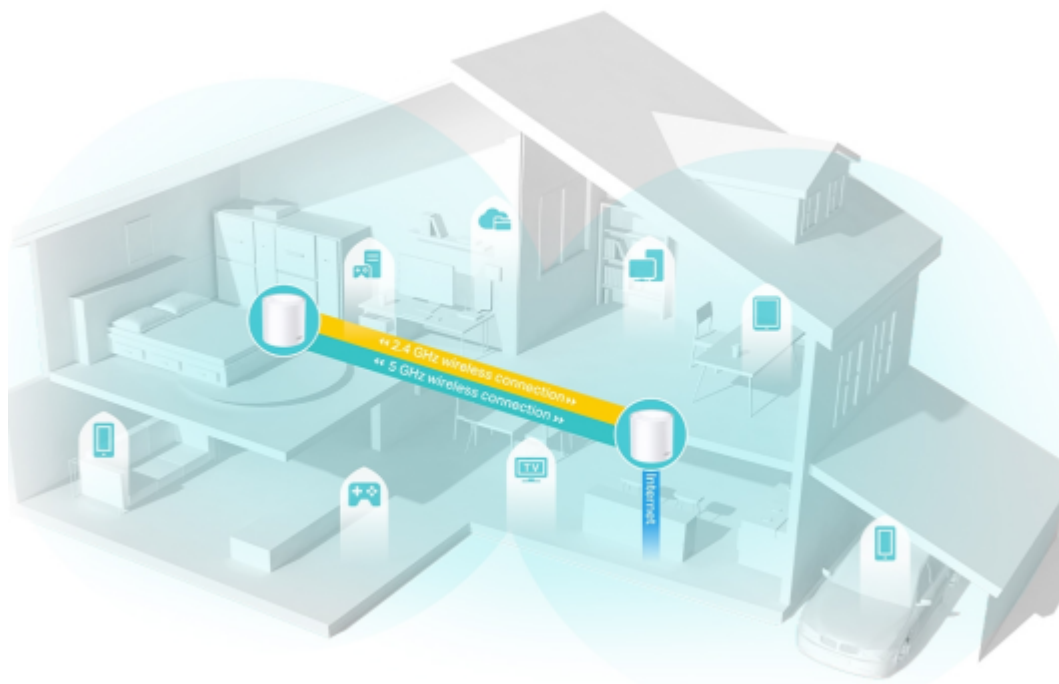

### TP-Link Deco X50 (2 ks)

Deco X50 využívá systém více jednotek k dosažení bezproblémového celoplošného Wi-Fi pokrytí - eliminuje slabé oblasti signálu jednou provždy! Pro pokrytí menších oblastí může jednotka fungovat i samostatně. Díky pokročilé technologii **Deco Mesh** spolupracují jednotky na vytvoření jednotné sítě s jediným názvem sítě.

Systém jednotek Deco X50 poskytuje rychlé a stabilní spojení rychlostí **až 3000 Mb/s** s podporou standardu **802.11ax (Wi-Fi 6)** a je tak ideální pro pokrytí celé domácnosti bezdrátovým signálem (součástí balení jsou 2 jednotky). Mezi další výhody patří také **kompatibilita s hlasovým ovládáním Amazon Alexa**.

#### **Pokrytí celé domácnosti: zabiják mrtvých zón Wi-Fi**

S čistším a silnějším signálem vylepšeným funkcí BSS Color a technologií Beamforming jednotka Deco X50 rozšiřuje Wi-Fi pokrytí v celé domácnosti a zvyšuje jeho výkon. Bezdrátová připojení a volitelné páteřní připojení ethernet pracují společně na propojení jednotek Deco, díky čemuž bude vaše síť rychlejší a zajistí nepřerušované připojení všech zařízení. Chcete větší pokrytí? Prostě přidejte další jednotku Deco.

**Ultra vysoké přenosové rychlosti Mesh Wi-Fi 6**

Díky vybavení technologií Wi-Fi 6 je Deco Wi-Fi Mesh systém pokrývající celou domácnost navržen k tomu, aby poskytoval výrazné zlepšení v pokrytí, rychlosti a celkové kapacitě. Pořídte si nejnovější Wi-Fi Mesh systém a získejte výhody sítě budoucnosti, která poskytuje vyšší přenosovou rychlost a připojí více zařízení.