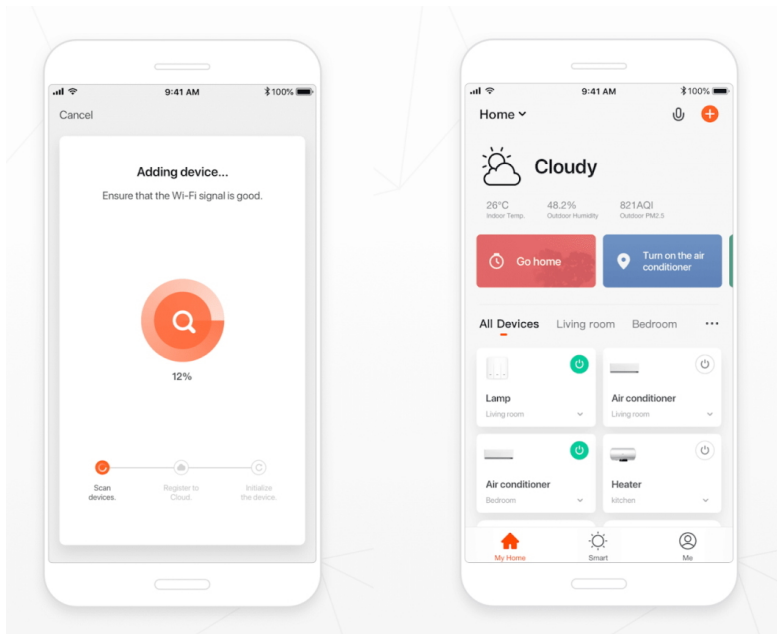

IMMAX NEO E14 6W RGB+CCT

Cena celkem:

184 Kč

(bez DPH: 152 Kč)

Běžná cena:

203 Kč

Ušetříte:

18 Kč

Kód zboží:

OSVIMM1229

Part No.:

07745L

Záruka:

24 měs.

Stav:

Nové zboží

Popis

IMMAX NEO E14 6 W RGB+CCT

Chytrá, **stmívatelná**, barevná LED žárovka umožňuje **nastavení barvy a jasu** světla dle aktuální potřeby. Kromě **RGB** barevné škály je možné měnit také teplotu světla od teplé až po studenou bílou. Žárovka je založena na bezpečné a spolehlivé bezdrátové komunikaci **Wi-Fi**. Samozřejmostí je kompatibilita se systémy iOS či Android a hlasovým ovládáním přes Amazon Alexu, Google Assistant nebo Apple Siri.

ZÁKLADNÍ SPECIFIKACE

Patice: E14

Příkon: 6 W

Svítilivost: 470 lm (odpovídá klasické žárovce s výkonem 40 W)

Barva světla: RGB + teplá-studená bílá

Barevná teplota: 2700-6500 K

Stmívání: ano

Životnost: 25000 hodin

Vstupní napětí: 230 V AC

Úhel světelného paprsku: 200°

Barva: bílá