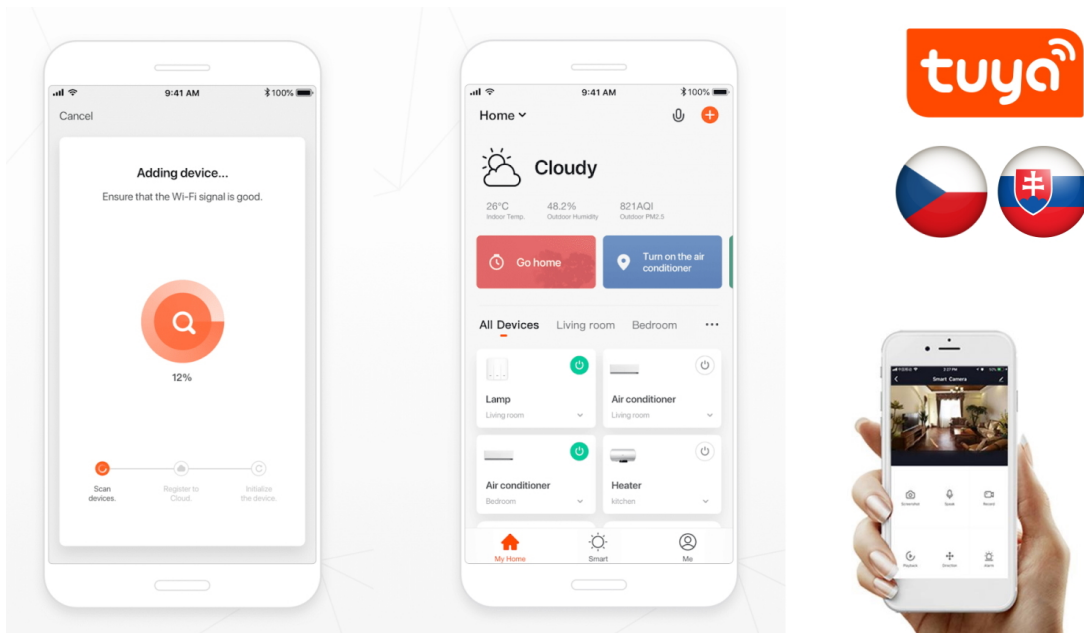

IMMAX NEO E27 11W RGB+CCT

Cena celkem:	262 Kč
	(bez DPH: 216 Kč)
Běžná cena:	288 Kč
Ušetříte:	26 Kč
Kód zboží:	OSVIMM1227
Part No.:	07743L
Záruka:	24 měs.
Stav:	Nové zboží

Popis

IMMAX NEO E27 11 W RGB+CCT

Chytrá, **stmívatelná**, barevná LED žárovka umožňuje **nastavení barvy a jasu** světla dle aktuální potřeby. Kromě **RGB** barevné škály je možné měnit také teplotu světla od teplé až po studenou bílou. Žárovka je založena na bezpečné a spolehlivé bezdrátové komunikaci **ZigBee 3.0**.

POZOR

Toto není Wi-Fi žárovka, vyžaduje použití s dálkovým ovladačem (07087-2) nebo pro použití s aplikací IMMAX NEO PRO je nutné zakoupit Immax NEO BRIDGE PRO Smart Zigbee 3.0 (07117-2), popřípadě jiný hub/bridge/gateway na platformě TUYA, který komunikuje pomocí standardu ZigBee 3.0.

ZÁKLADNÍ SPECIFIKACE

Patice: E27

Příkon: 11 W

Svítilivost: 1055 lm

Barva světla: RGB + teplá-studená bílá

Barevná teplota: 2700-6500 K

Stmívání: ano