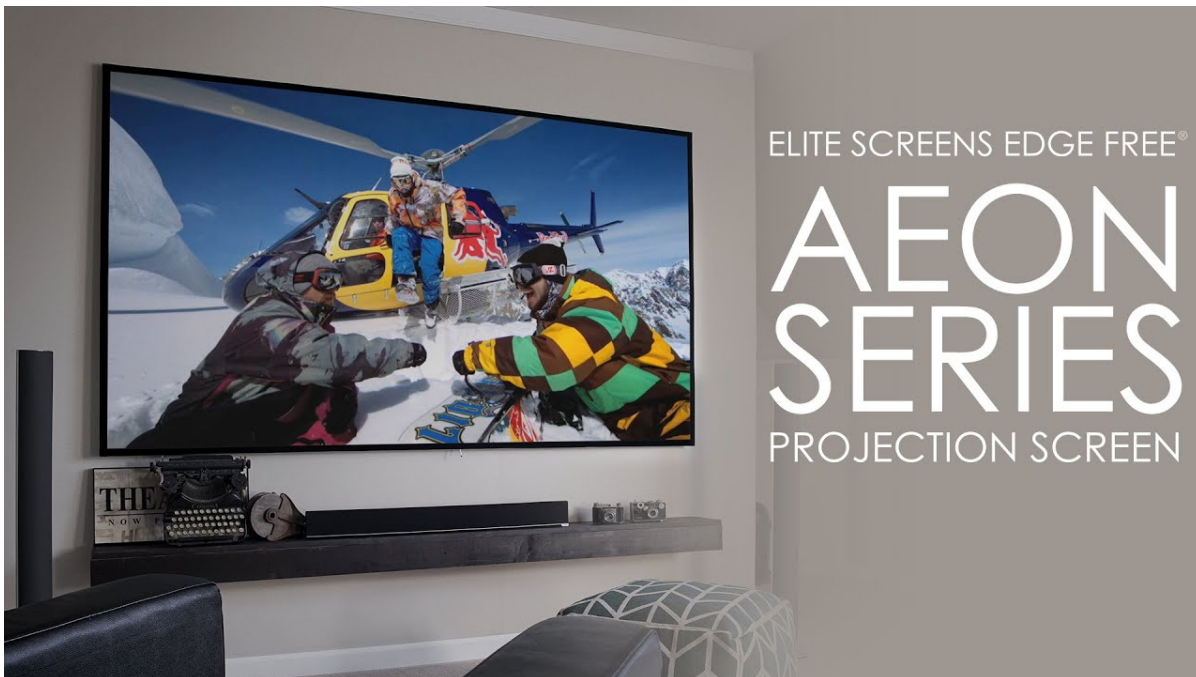

### Elite Screens AR92WH2

Projekční plátno v pevném rámu s úhlopříčkou **92"** a poměrem stran **16 : 9**. Ideální pro domácí použití v kombinaci s projektorem. Materiál **CineWhite** má široký rozptyl světla, černobílý kontrast a přirozené barevné ztvárnění. Plátno podporuje **HDR, aktivní 3D a 4K Ultra HD Ready** a nabízí šířku zorného úhlu **180°**. Plátno je nataženo přes podkladový rám, **působí tedy bezrámovým dojmem** (možnost instalace ultratenké lišty).

- Série Aeon Edge Free - bezrámové/bezokrajové projekční plátno v pevném rámu
- Ideální pro domácí použití
- Aktivní 3D, 4K Ultra HD
- Lehká hliníková konstrukce s děleným rámem
- Snadná montáž a instalace
- Edge Free (bezokrajové) + možnost instalace ultratenké lišty