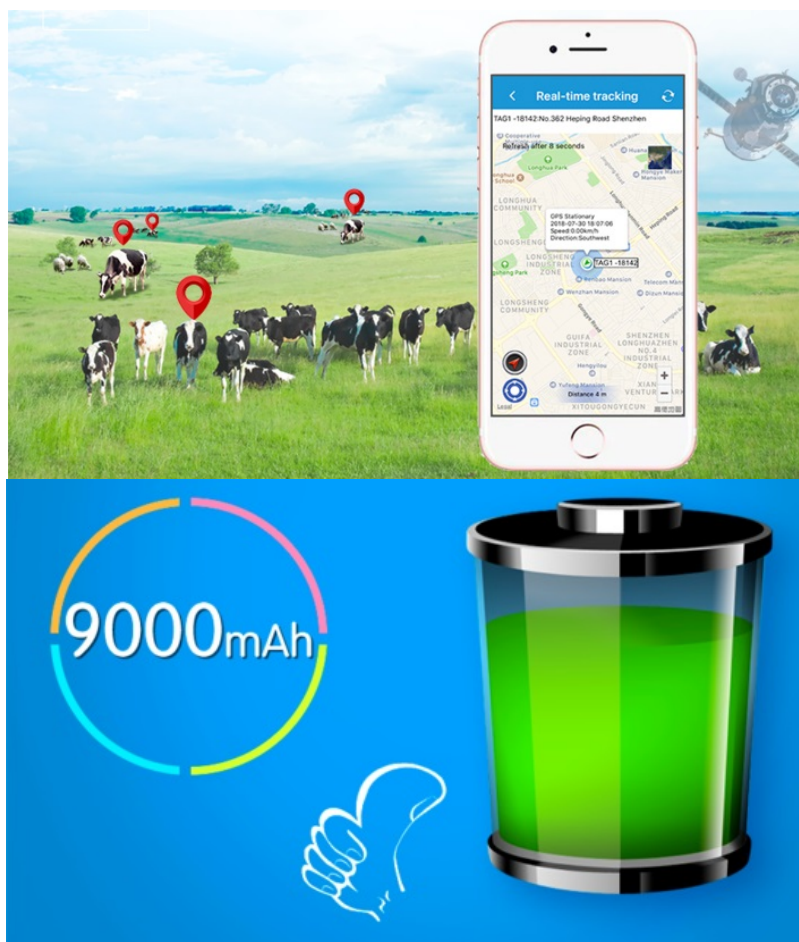

Stav: Nové zboží

Popis

Helmer LK 515 - hlídejte zvířata na svém statku

GPS lokátor Helmer LK 515 se solárním nabíjením je vhodným zařízením pro sledování a hlídání hospodářských zvířat, jako jsou krávy, koně, ovce, kozy apod. Akumulátor s kapacitou 9000 mAh podporuje **až 60 dní provozu v pohotovostním režimu**. Díky podpoře solárního napájení je při dostatku slunečního svitu možný až nepřetržitý provoz.

Přístroj **Helmer LK 515** je vhodný pro sledování a přesné určení polohy pomocí GPS souřadnic, s odchylkou 10 metrů. Pomocí **GPRS** a mobilní aplikace obdržíte informace o výskytu. Stačí k tomu jen SIM karta s mobilními daty. Samozřejmostí je

Helmer LK 515

GPS lokátor Helmer LK 515 slouží pro sledování a ostrahu koní, krav, ovcí, koz a dalších hospodářských zvířat. Využívá signály GSM/GPRS sítí a GPS satelitů. Umožňuje sledování a lokalizaci s určením **přesné polohy GPS** a následné zaslání informací a souřadnic prostřednictvím GPRS do **mobilní aplikace**, případně na webový server. Je tedy nutné do lokátoru vložit **SIM kartu** s datovým tarifem (spotřeba dat přibližně 15 MB za měsíc). Mezi další funkce patří varování při odejmutí, výměně SIM karty či možnost dálkového **odposlechu**. Vestavěná **baterie s kapacitou 9000 mAh** zajistí výdrž až 60 dní v pohotovostním režimu. Při dostatečném přísunu denního světla se však díky **solárnímu dobíjení** nikdy nevybíje.

Součástí balení je úchyt pro připevnění na obojek.

Klíčové vlastnosti:

- Přesná lokalizace
- Historie trasy v rámci vybraného dne
- Spánkový režim, který zvyšuje výdrž baterie
- Solární dobíjení
- Odolnost vůči vodě a prachu (IP67)
- Možnost odposlechu
- Alarm při odejmutí či výměně SIM karty
- SOS alarm
- Možnost lokalizace více objektů pod jedním účtem