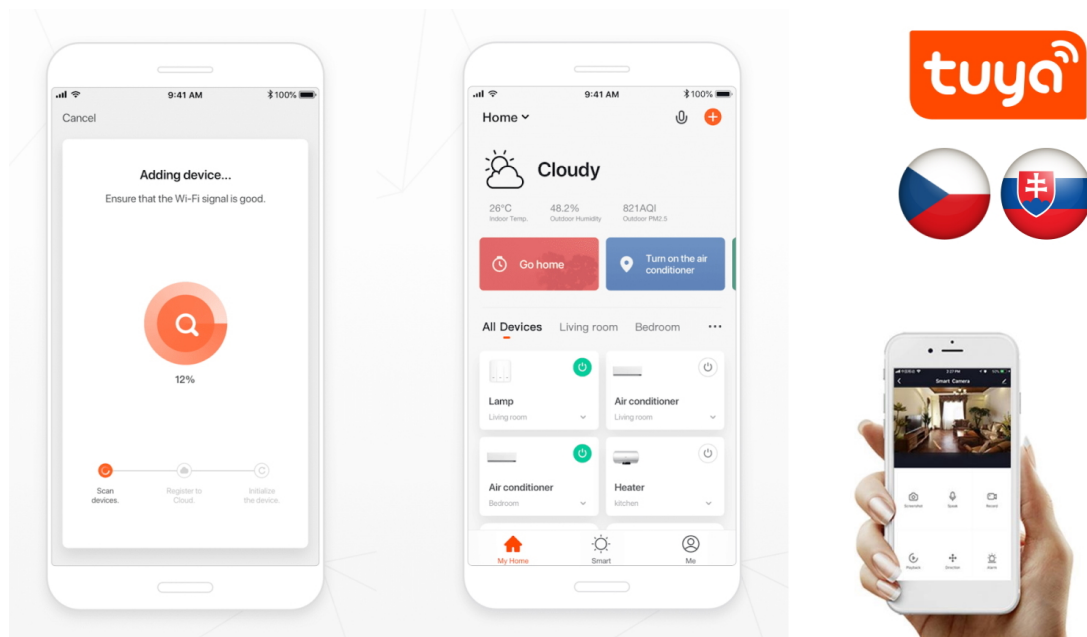

IMMAX NEO E27 11W RGB+CCT 3KS

Cena celkem:	725 Kč
	(bez DPH: 599 Kč)
Běžná cena:	798 Kč
Ušetříte:	73 Kč
Kód zboží:	OSVIMM1226
Part No.:	07743C
Záruka:	24 měs.
Stav:	Nové zboží

Popis

IMMAX NEO E27 11 W RGB+CCT

Chytrá, **stmívatelná**, barevná LED žárovka umožňuje **nastavení barvy a jasu** světla dle aktuální potřeby. Kromě **RGB** barevné škály je možné měnit také teplotu světla od teplé až po studenou bílou. Žárovka je založena na bezpečné a spolehlivé bezdrátové komunikaci **ZigBee 3.0**.

POZOR

Toto není Wi-Fi žárovka, vyžaduje použití s dálkovým ovladačem (07087-2) nebo pro použití s aplikací IMMAX NEO PRO je nutné zakoupit Immax NEO BRIDGE PRO Smart Zigbee 3.0 (07117-2), popřípadě jiný hub/bridge/gateway na platformě TUYA, který komunikuje pomocí standardu ZigBee 3.0.

Součástí balení jsou 3 žárovky.

ZÁKLADNÍ SPECIFIKACE

Patice: E27

Příkon: 11 W

Svítilivost: 1055 lm

Barva světla: RGB + teplá-studená bílá