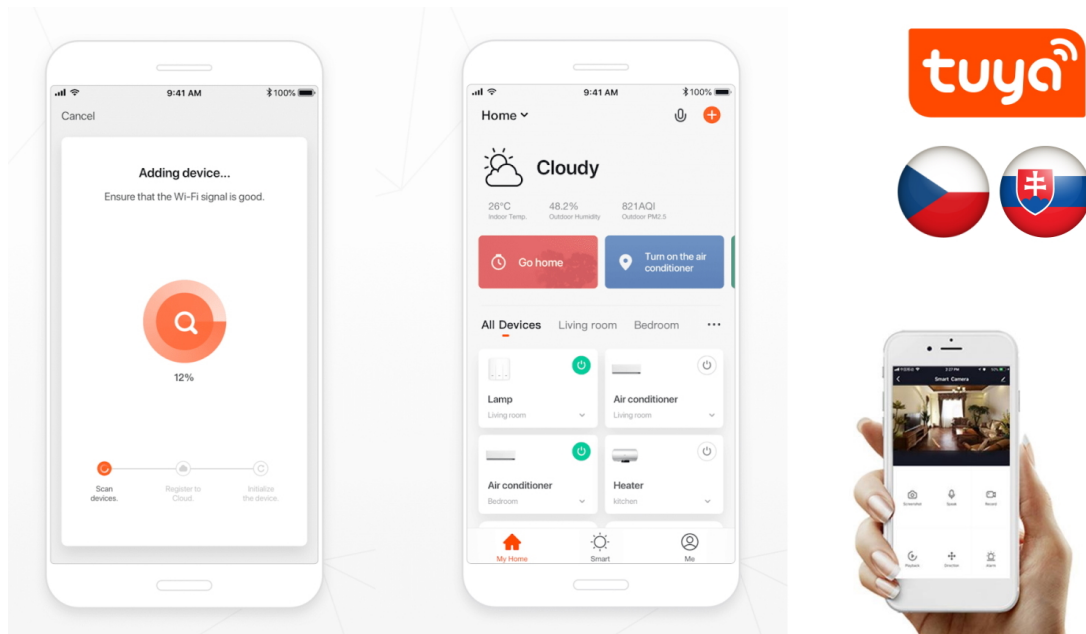

IMMAX NEO LITE PERFECTO 24 W

LED stropní svítidlo pro chytrou domácnost. Bílé kovové provedení s několika bočními průsvity mírně rozptýlí světlo také do stran. Vyspělá technologie bezdrátové komunikace pomocí Wi-Fi na protokolu **Tuya** umožní integraci svítidla do aplikace **IMMAX NEO PRO**. I na dálku tak můžete vytvořit ideální osvětlení, změnit barvu světla od teplé bílé po studenou či nastavit vlastní světelný režim. Systém IMMAX NEO LITE je plně kompatibilní se Samsung SmartThings a **podporuje hlasové asistenty** Amazon Alexa, Google Assistant a Apple Siri. Svítidlo lze také ovládat dálkovým IR ovladačem, který je součástí balení.