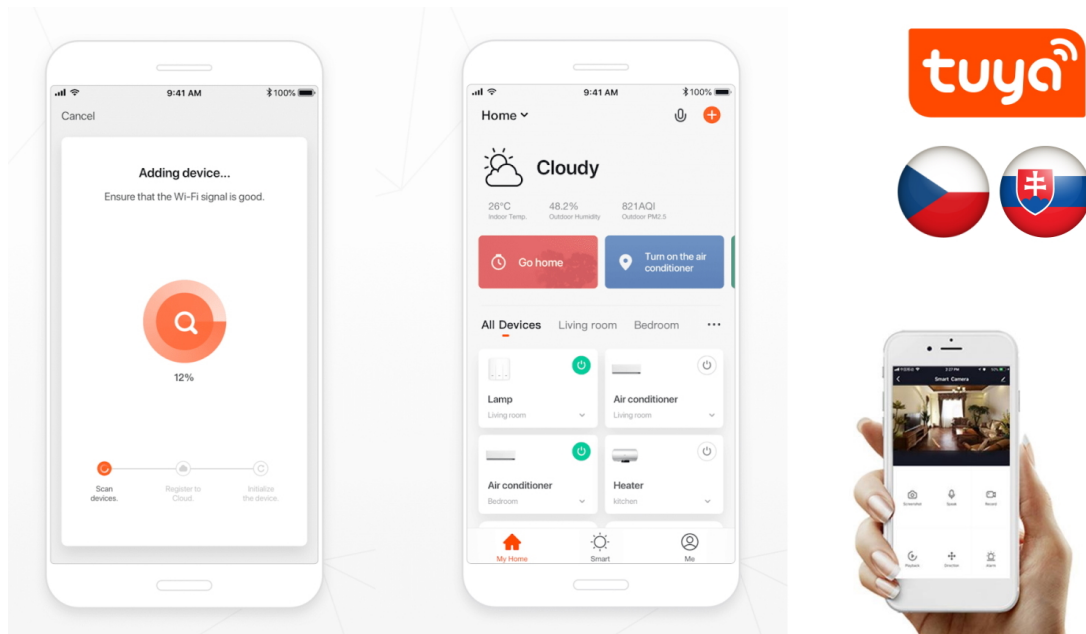

IMMAX NEO LITE PERFECTO KRUH 24W BÍLÉ

Cena celkem:

804 Kč

(bez DPH: 664 Kč)

Běžná cena:

884 Kč

Ušetříte:

80 Kč

Kód zboží:

OSVIMM1204

Part No.:

07153-W30

Záruka:

36 měs.

Stav:

Nové zboží

Popis

IMMAX NEO LITE PERFECTO 24 W

LED stropní svítidlo pro chytrou domácnost. Bílé kovové provedení s několika bočními průsvity mírně rozptýlí světlo také do stran. Vyspělá technologie bezdrátové komunikace pomocí Wi-Fi na protokolu **Tuya** umožní integraci svítidla do aplikace **IMMAX NEO PRO**. I na dálku tak můžete vytvořit ideální osvětlení, změnit barvu světla od teplé bílé po studenou či nastavit vlastní světelný režim. Systém IMMAX NEO LITE je plně kompatibilní se Samsung SmartThings a **podporuje hlasové asistenty** Amazon Alexa, Google Assistant a Apple Siri. Svítidlo lze také ovládat dálkovým IR ovladačem, který je součástí balení.

ZÁKLADNÍ SPECIFIKACE

Příkon: 24 W

Světelný tok: 1500 lm

Barevná teplota: 2700–6500 K

Index podání barev: >80

Stmívání: ano

Minimální životnost: 50000 hodin

Materiál: hliník, kov, plast

Vstupní napětí: AC 220 V