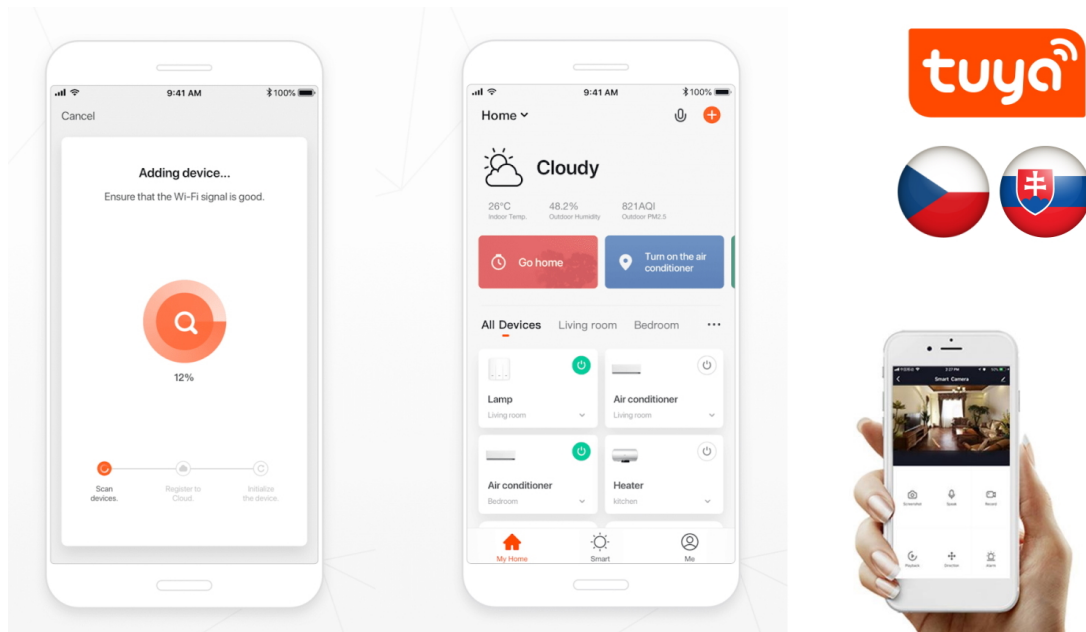

IMMAX NEO LITE PERFECTO KRUH 48W ČERNÉ

Cena celkem:

1 005 Kč
(bez DPH: 830 Kč)

Běžná cena:

1 105 Kč

Ušetříte:

100 Kč

Kód zboží:

OSVIMM1203

Part No.:

07152-B50

Záruka:

36 měs.

Stav:

Nové zboží

Popis

IMMAX NEO LITE PERFECTO 48 W

LED stropní svítidlo pro chytrou domácnost. Černé kovové provedení s několika bočními průsvity mírně rozptýlí světlo také do stran. Vyspělá technologie bezdrátové komunikace pomocí Wi-Fi na protokolu **Tuya** umožní integraci svítidla do aplikace **IMMAX NEO PRO**. I na dálku tak můžete vytvořit ideální osvětlení, změnit barvu světla od teplé bílé po studenou či nastavit vlastní světelný režim. Systém IMMAX NEO LITE je plně kompatibilní se Samsung SmartThings a **podporuje hlasové asistenty** Amazon Alexa, Google Assistant a Apple Siri. Svítidlo lze také ovládat dálkovým IR ovladačem, který je součástí balení.

ZÁKLADNÍ SPECIFIKACE

Příkon: 48 W

Světelný tok: 2800 lm

Barevná teplota: 2700–6500 K

Index podání barev: >80

Stmívání: ano

Minimální životnost: 50000 hodin

Materiál: hliník, kov, plast

Vstupní napětí: AC 220 V