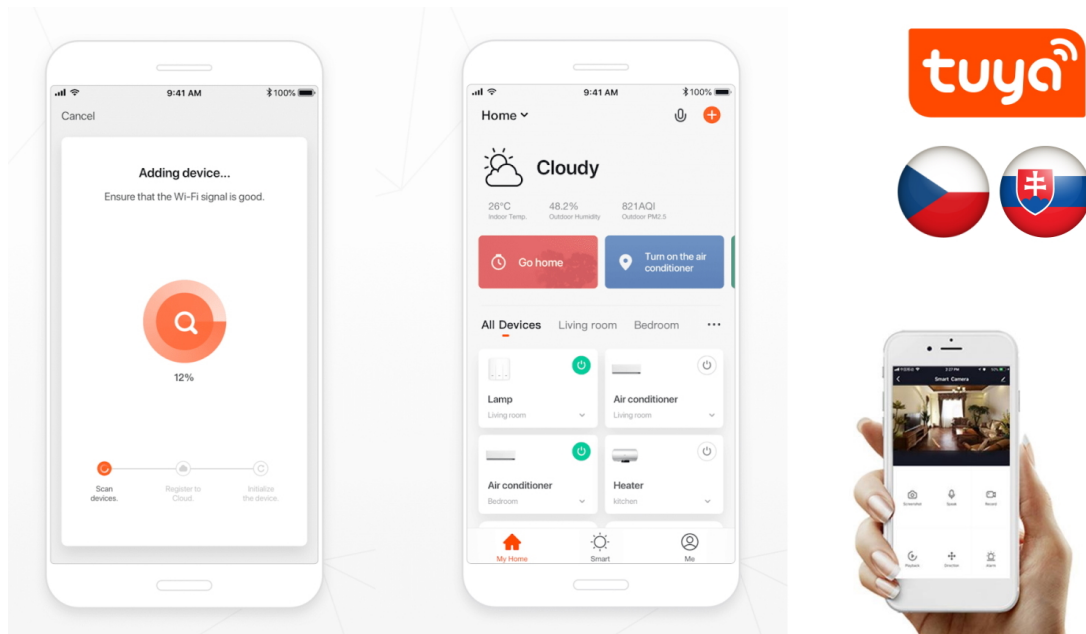

IMMAX NEO LITE PERFECTO KRUH 24W ČERNÉ

Cena celkem:

904 Kč

(bez DPH: 747 Kč)

Běžná cena:

995 Kč

Ušetříte:

90 Kč

Kód zboží:

OSVIMM1202

Part No.:

07152-B40

Záruka:

36 měs.

Stav:

Nové zboží

Popis

IMMAX NEO LITE PERFECTO 24 W

LED stropní svítidlo pro chytrou domácnost. Černé kovové provedení s několika bočními průsvity mírně rozptýlí světlo také do stran. Vyspělá technologie bezdrátové komunikace pomocí Wi-Fi na protokolu **Tuya** umožní integraci svítidla do aplikace **IMMAX NEO PRO**. I na dálku tak můžete vytvořit ideální osvětlení, změnit barvu světla od teplé bílé po studenou či nastavit vlastní světelný režim. Systém IMMAX NEO LITE je plně kompatibilní se Samsung SmartThings a **podporuje hlasové asistenty** Amazon Alexa, Google Assistant a Apple Siri. Svítidlo lze také ovládat dálkovým IR ovladačem, který je součástí balení.

ZÁKLADNÍ SPECIFIKACE

Příkon: 24 W

Světelný tok: 1500 lm

Barevná teplota: 2700–6500 K

Index podání barev: >80

Stmívání: ano

Minimální životnost: 50000 hodin

Materiál: hliník, kov, plast

Vstupní napětí: AC 220 V