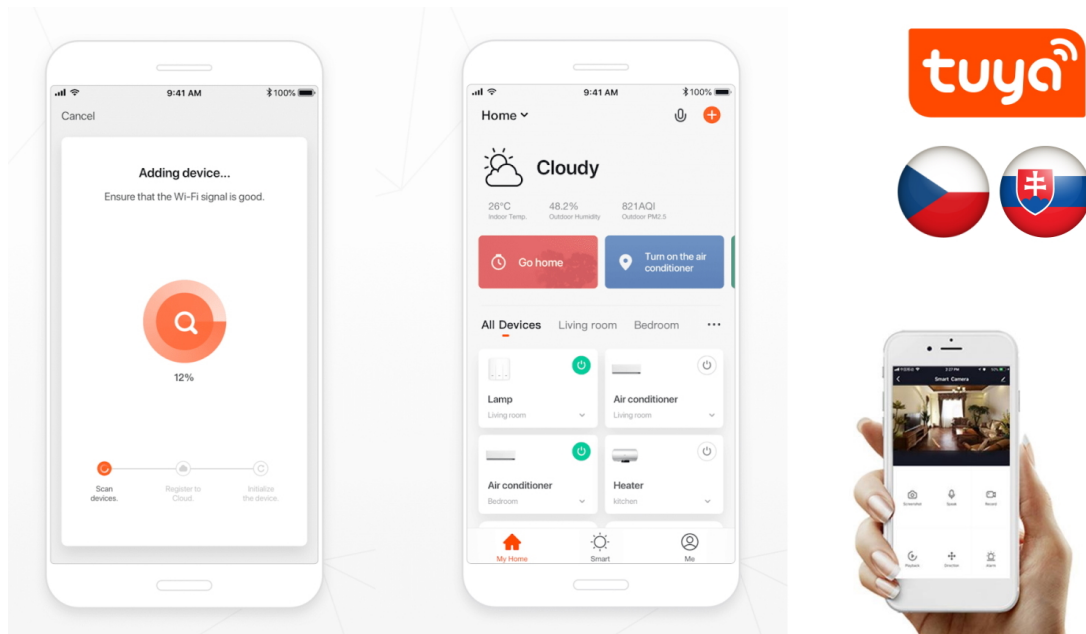

IMMAX NEO LITE PERFECTO KRUH 24W ČERNÉ

Cena celkem:

804 Kč

(bez DPH: 664 Kč)

Běžná cena:

884 Kč

Ušetříte:

80 Kč

Kód zboží:

OSVIMM1201

Part No.:

07152-B30

Záruka:

36 měs.

Stav:

Nové zboží

Popis

IMMAX NEO LITE PERFECTO 24 W

LED stropní svítidlo pro chytrou domácnost. Černé kovové provedení s několika bočními průsvity mírně rozptýlí světlo také do stran. Vyspělá technologie bezdrátové komunikace pomocí Wi-Fi na protokolu **Tuya** umožní integraci svítidla do aplikace **IMMAX NEO PRO**. I na dálku tak můžete vytvořit ideální osvětlení, změnit barvu světla od teplé bílé po studenou či nastavit vlastní světelný režim. Systém IMMAX NEO LITE je plně kompatibilní se Samsung SmartThings a **podporuje hlasové asistenty** Amazon Alexa, Google Assistant a Apple Siri. Svítidlo lze také ovládat dálkovým IR ovladačem, který je součástí balení.

ZÁKLADNÍ SPECIFIKACE

Příkon: 24 W

Světelný tok: 1500 lm

Barevná teplota: 2700–6500 K

Index podání barev: >80

Stmívání: ano

Minimální životnost: 50000 hodin

Materiál: hliník, kov, plast

Vstupní napětí: AC 220 V