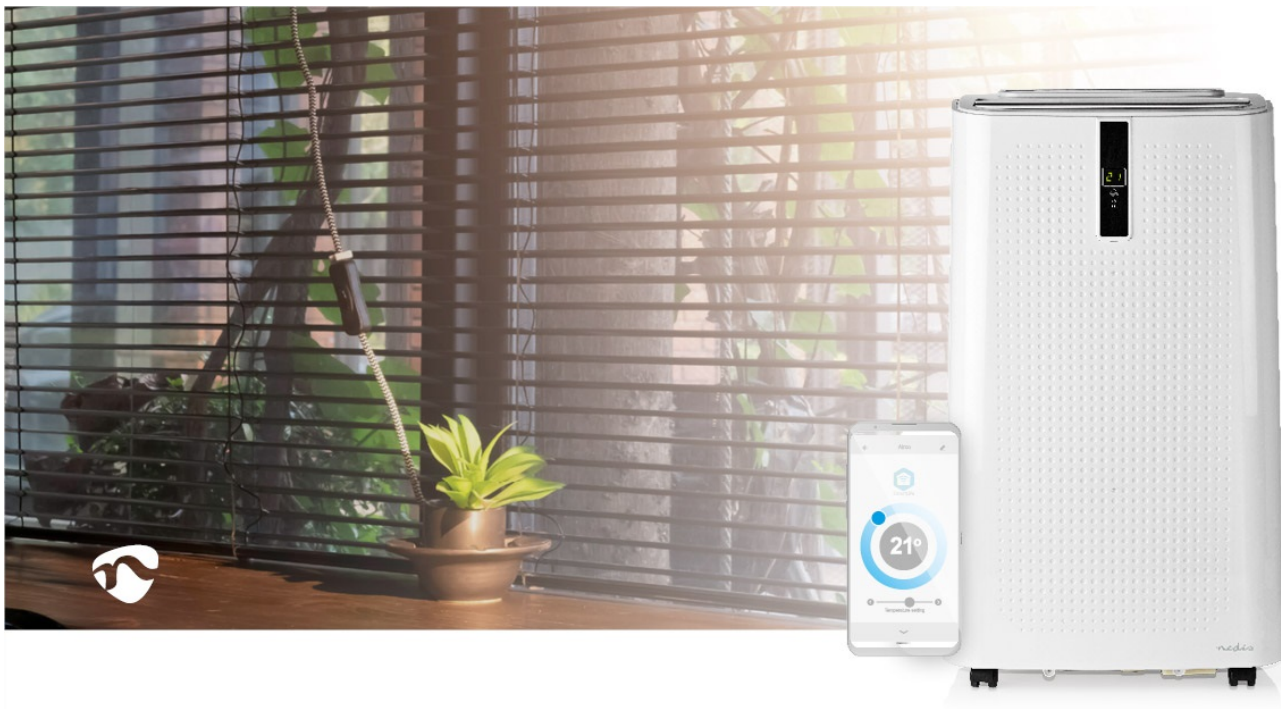

Chytrá mobilní klimatizace Nedis WIFIACMB1WT12 s Wi-Fi připojením je ideálním řešením pro horké letní dny a noci. Vytvoříte optimální klima v místnosti o **rozloze až 100 m³**, ve které můžete pohodlně pracovat, bavit se a spát po celé letní období. **Klimatizace Nedis WIFIACMB1WT12** podporuje komfortní ovládání skrze smartphone s bezplatnou aplikací **Nedis SmartLife**. Po **připojení k síti Wi-Fi** můžete klimatizaci ovládat nejenom z dálky pomocí aplikace, ale také pomocí hlasových **asistentů Google nebo Amazon Alexa**. Nechybí ani standardní **dálkové ovládání** a ovládací panel přímo na zařízení. Pro ochlazení nemusíte udělat ani krok navíc. Stačí jen nastavit požadovanou teplotu a o vše ostatní se postará sama klimatizace. Díky **provedení s kolečky** můžete klimatizaci snadno přesunout do jiné místnosti. Vzduchová hadice odvádí teplý vzduch, žádná další odborná montáž není potřeba.

**Nedis WIFIACMB1WT12**

Chytrá mobilní klimatizace vhodná pro místnosti o velikosti **až 100 m³** nabízí výkon **12000 BTU**. Předností klimatizace je možnost propojení s aplikací **Nedis Smartlife** pomocí bezdrátové technologie **Wi-Fi**. V aplikaci poté můžete odkudkoliv nastavit požadovanou teplotu v rozsahu **16 °C až 32 °C**, vybrat jednu ze 3 rychlostí ventilátoru, nebo aktivovat časovač.

Potěší také podpora hlasových asistentů Google Assistant nebo Amazon Alexa. Kromě toho lze klimatizaci ovládat přiloženým **dálkovým ovládáním**, nebo tlačítky umístěnými společně s displejem na horním panelu zařízení. Klimatizace nevyžaduje odbornou montáž, stačí jen připojit do zásuvky, vyvést odvod tepla a vše je připraveno k použití. Systém **samočinného odpařování** zajistí lepší energetickou účinnost a výkon chlazení. Rychlost cirkulace vzduchu dosahuje **400 m³ za hodinu** a kapacita odvlhčování činí **28 l / 24 hod.**