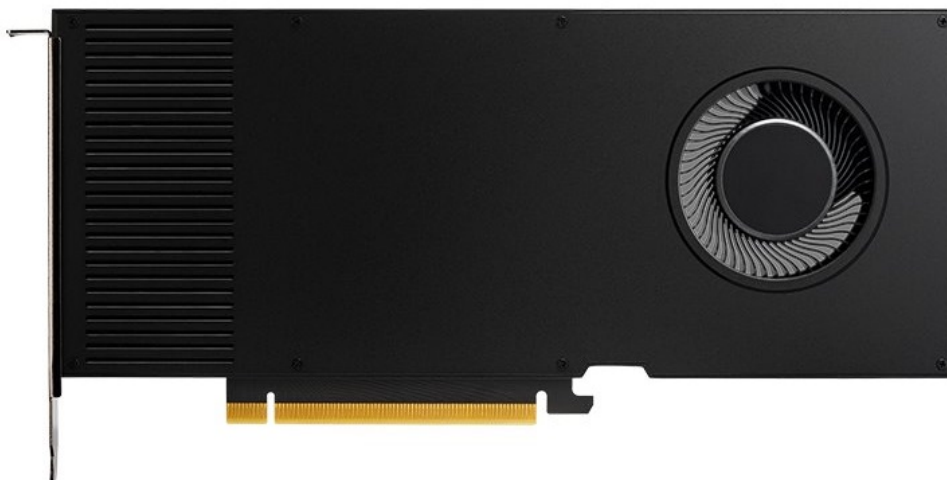

**PNY NVIDIA RTX A4000 16GB**

Cena celkem:	<b>24 382 Kč</b> <b>(bez DPH: 20 151 Kč)</b>
Běžná cena:	<b>26 820 Kč</b>
Ušetříte:	<b>2 438 Kč</b>
Kód zboží:	VGPNY2038
Part No.:	VCNRTXA4000-SB
Záruka:	36 měs.
Stav:	Nové zboží

**Popis****PNY NVIDIA RTX A4000 - zažijte výkon aplikací naplno**

**Grafická karta PNY NVIDIA RTX A4000** s novou architekturou **NVIDIA Ampere** je navržena pro všechny profesionály napříč obory. NVIDIA Ampere přináší **vylepšený Ray-Tracing** v reálném čase, rychlejší umělou inteligenci a pokročilé grafické a výpočetní funkce, které usnadní činnost všem **tvůrcům, designérům, inženýrům a vědcům**. Technologii **RTX** podporuje postupně stále více a více profesionálních aplikací, zvyšuje se flexibilita využití a také akcelerace daného softwaru.

Kromě vyššího výkonu a rychlosti disponuje grafická karta PNY NVIDIA RTX A4000 **16 GB grafické paměti typu GDDR6**, které zvládnou každý úkol bez omezení. Grafická karta PNY NVIDIA RTX A4000 disponuje **RT jádry** pro zrychlení vykreslování obsahu ve fotorealistické kvalitě a **až 2x rychleji než předchozí generace**. **Tensor jádra** urychlují pracovní postupy, zlepšují AI a celkovou činnost.