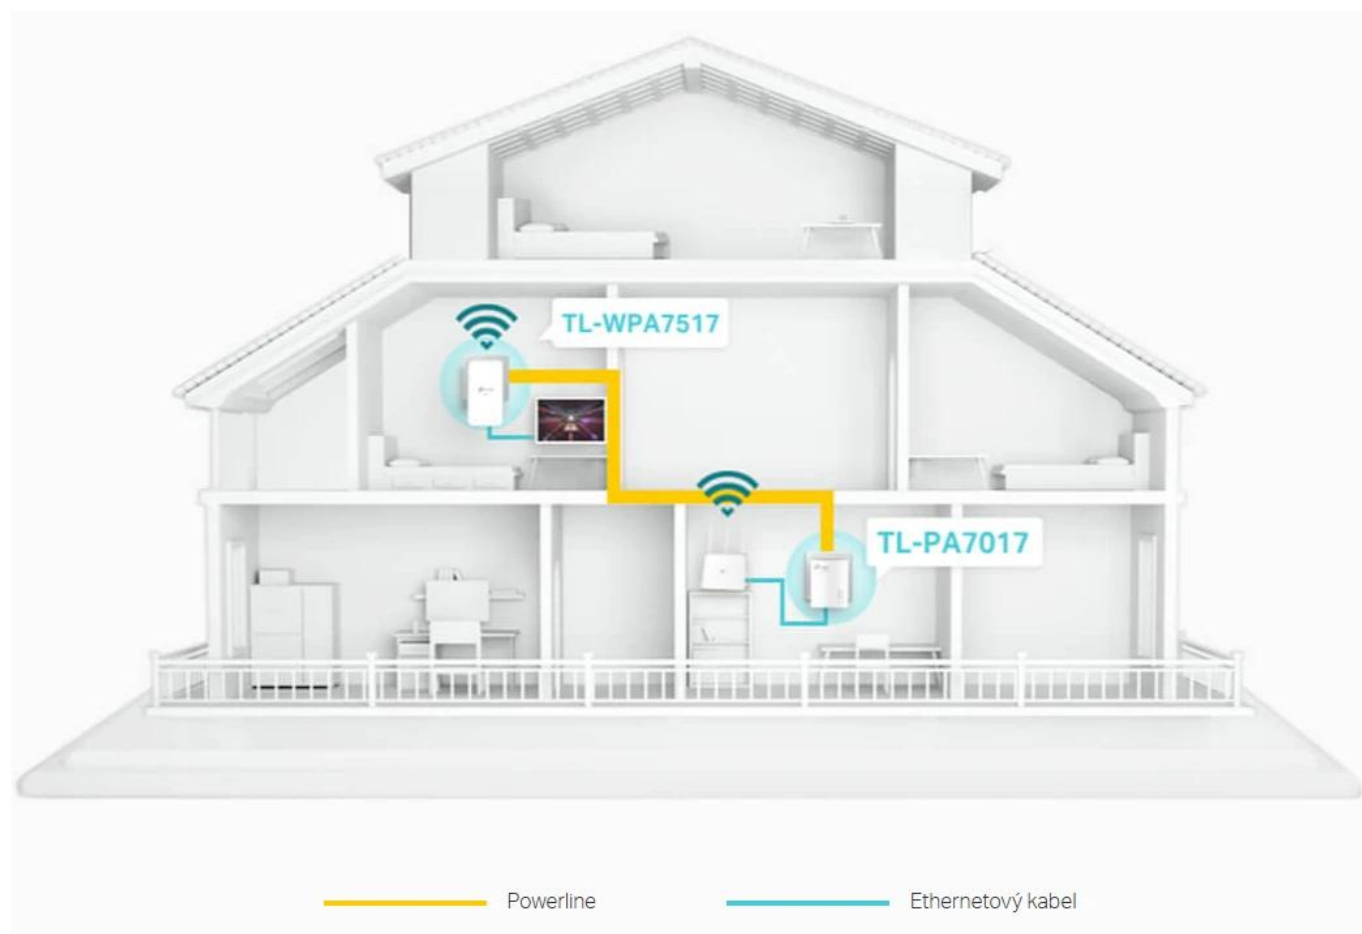

### TP-Link TL-WPA7517 KIT - Sada adaptérů AV1000 Gigabit Powerline AC Wi-Fi

- **HomePlug AV standard** - Poskytuje uživatelům stabilní a vysokorychlostní přenos dat rychlostí až 1 000 Mbit/s na vzdálenost až 300 metrů
- **Dvoupásmová Wi-Fi síť 802.11ac** - Dvoupásmová síť Wi-Fi AC750 (433 Mbit/s v pásmu 5 GHz a 300 Mbit/s v pásmu 2,4 GHz)
- **Automatická synchronizace Wi-Fi** - Jednoduše zkopíruje nastavení Wi-Fi sítě routeru
- **Gigabitový ethernetový port** - Poskytuje spolehlivé vysokorychlostní kabelové připojení
- **Zapojte, spárujte a používejte** - Rychle vytvoří zabezpečenou síť Powerline
- **EasyMesh kompatibilní** - Flexibilně vytváří Mesh síť pro bezproblémové pokrytí celého domova

#### Rozšiřte kabelovou a bezdrátovou síť pomocí existující elektroinstalace

Sada adaptérů TL-WPA7517 KIT promění vaši existující domácí elektroinstalaci na gigabitovou síť a umožní přivést kabelovou i bezdrátovou síť všude tam, kde je elektrická zásuvka.

Bez nutnosti vrtání nebo instalace nových kabelů – síť projde zdí i podlahou. Rozšířte pokrytí přidáním dalších opakovačů signálu. Adaptéry Powerline musí být nasazeny v sadě dvou nebo více zařízení a být připojeny ke stejnému elektrickému obvodu.