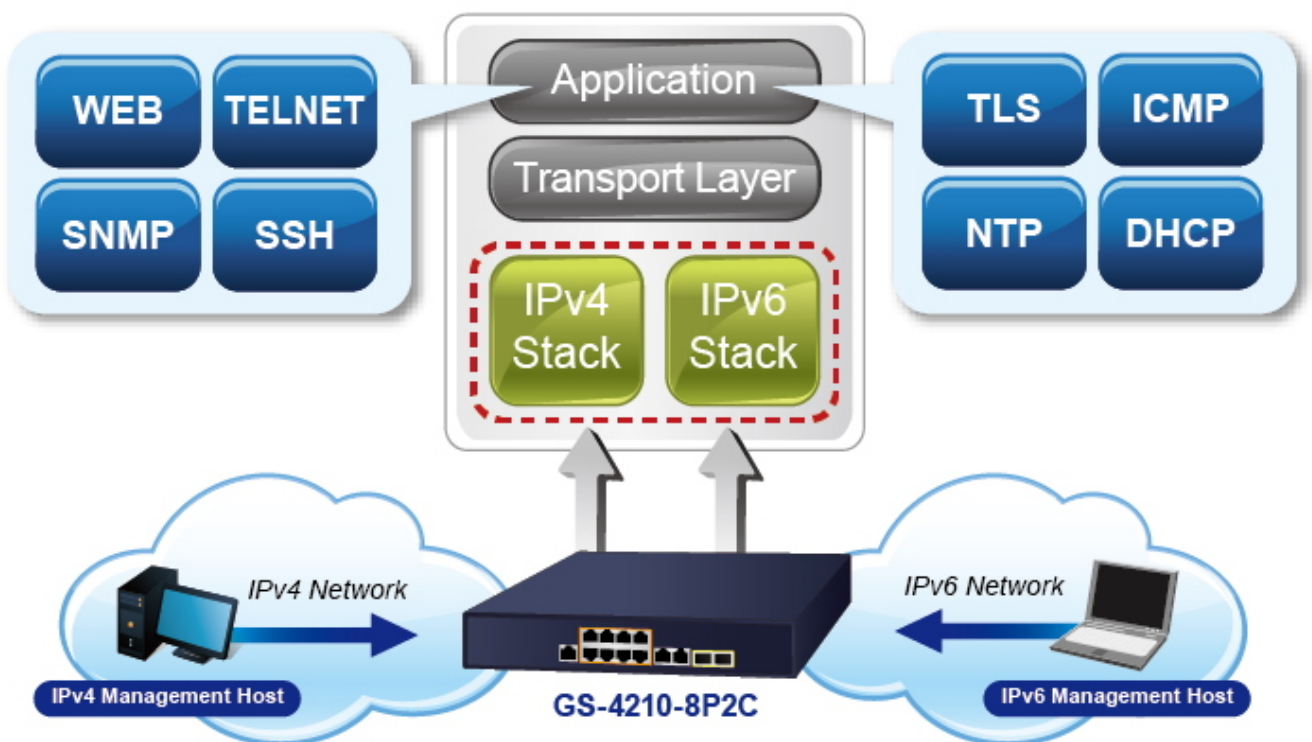

Extend mód pro spojení rychlostí 10 Mb/s do vzdálenosti 100 až 250 m na UTP dle použitého vedení včetně napájení PoE.

Gigabitový spravovatelný přepínač s PoE (power over ethernet) porty pro centralizované napájení zařízení po ethernetu jako jsou IP kamery, Wi-Fi prvky nebo VOIP telefony.

Zařízení je svým provedením vhodné pro instalaci do kancelářských nebo prezentačních prostorů. Je vhodné i pro aplikace v lokálních rozvaděčích, připojení lze realizovat optickými porty SFP.

Bezpečnou správu zajistí šifrovaná webová správa nebo SNMP v3 protokol. Připojení koncových uživatelů lze zabezpečit ACL/MAC pravidly nebo možnou autorizací na server RADIUS/TACACS.

The Unique Switch that Aspires to Performing Any Way You Want!

- Intelligent PoE
- IPv6/IPv4 ACL/QoS
- Cyber Security
- PLANET CloudViewer Supported
- ERPS Ring

8-Port 10/100/1000T 802.3at PoE + 2-Port 10/100/1000T + 2-Port 100/1000X SFP Managed Switch

Automatically Reboot Every Friday 23:00

CPU/Buffer
Load **85%**

CPU/Buffer
Load **10%**

PoE PT Camera

1000BASE-T UTP with PoE

High Scalability & Best Security for Today's Wireless Networking Solution