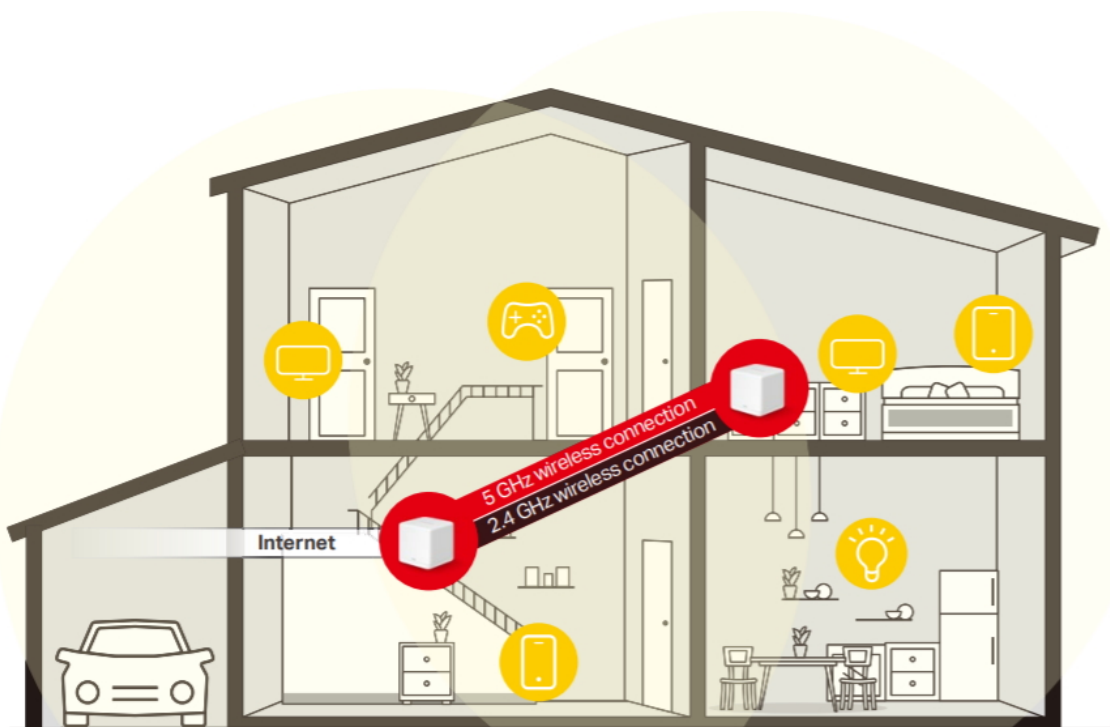

### Mercusys Halo H30G 2 ks

Halo funguje jako unifikovaný systém, který poskytuje **dostatečné pokrytí signálem Wi-Fi** v každé části vašeho domova. Mercusys Mesh Technology poskytuje neuvěřitelně **rychlý a stabilní zážitek** z připojení. Zařízení se automaticky připojí k vysílači s nejsilnějším signálem a s nejvyšší kapacitou. Už **žádné čekání** při načítání a ukládání do mezipaměti při pohybu v domácnosti!

Jednotky poskytují díky integrovaným anténám a duální technologii Wi-Fi rychlost přenosu **až 400 Mb/s** pro pásmo 2,4 GHz a **až 867 Mb/s** pro pásmo 5 GHz. Třikrát vyšší propustnost díky technologii **802.11ac**, ve srovnání s předchozí generací Wi-Fi sítí, umožňuje udržet všechna vaše zařízení připojená při zachování maximální možné propustnosti. Pokud dojde k poruše jednotky v celém systému a dojde tak k odpojení dalšího vysílače od sítě, sama se okamžitě snaží vyhledat vhodnou náhradu, aby nedošlo k výpadku pokrytí. Pokud potřebujete pokrytí ještě rozšířit, stačí jednoduše dokoupit další jednotky.