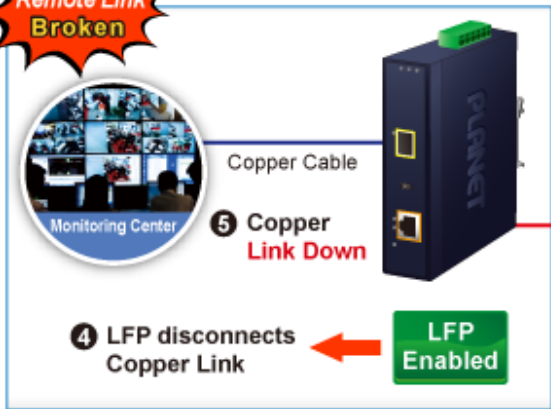

### PLANET IGTP-802TS

Průmyslový konvertor kombinuje ethernetovou konverzi **1000Base-LX na 10/100/1000Base-T** s PoE+ injektorem 802.3at s výkonem **až 30 W** pro levné a efektivní rozšíření sítě. K dispozici je **jeden port SC (1000Base-X, singlemode, dosah až 20 km)** pro potřeby vaší sítě. Konvertor nabízí časově úsporné a cenově efektivní řešení pro uživatele a systémové integrátory, kteří rychle transformují svá sériová zařízení do sítě Ethernet bez nutnosti výměny stávajících sériových zařízení a softwarového systému.

**Ochrana:** ESD do 6 kV

**Provozní teplota:** -40 až 75 °C

**Rozměry:** 135 x 87 x 32 mm

**Hmotnost:** 416 g

**Lze instalovat do šasi:** ne

---

**Remote Link Normal**

**Remote Link Broken**