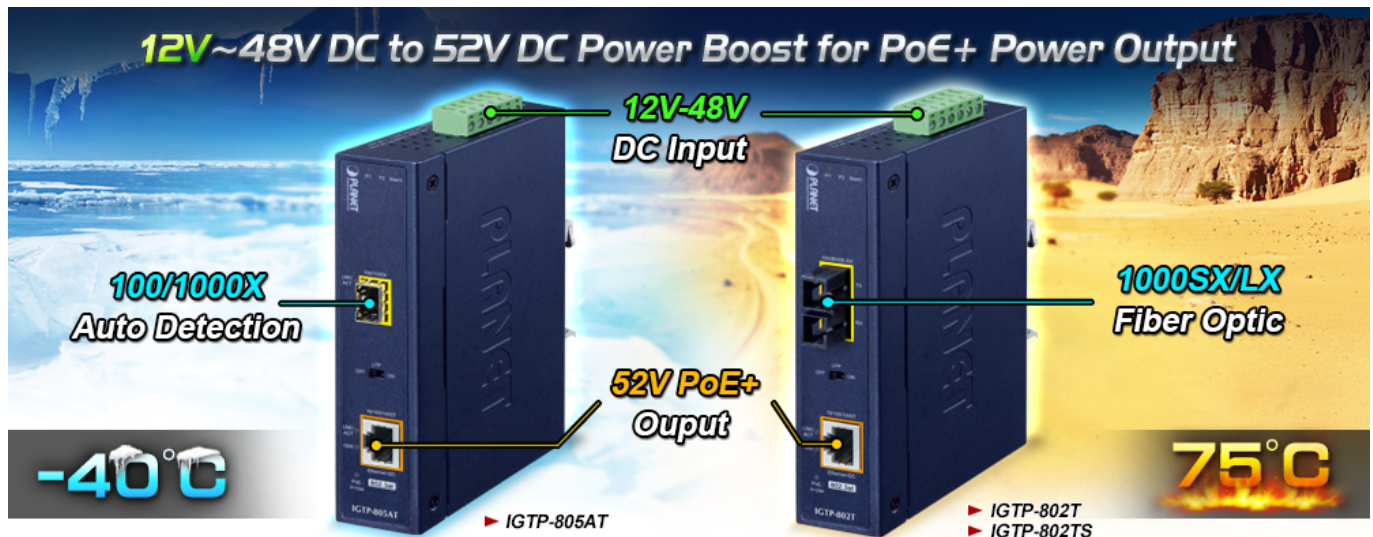

### PLANET IGTP-802TS

Průmyslový konvertor kombinuje ethernetovou konverzi **1000Base-LX na 10/100/1000Base-T** s PoE+ injektorem 802.3at s výkonem **až 30 W** pro levné a efektivní rozšíření sítě. K dispozici je **jeden port SC (1000Base-X, singlemode, dosah až 20 km)** pro potřeby vaší sítě. Konvertor nabízí časově úsporné a cenově efektivní řešení pro uživatele a systémové integrátory, kteří rychle transformují svá sériová zařízení do sítě Ethernet bez nutnosti výměny stávajících sériových zařízení a softwarového systému.

Široký rozsah provozní teploty umožňuje umístit zařízení v téměř jakémkoliv obtížném prostředí. Kompaktní kovové pouzdro s krytím **IP30**, umožňuje montáž na lištu DIN, nebo na stěnu pro efektivní využití prostoru skříně. Napájení poskytuje integrovaný redundantní zdroj se širokým rozsahem napětí **DC 12-48 V / AC 24 V**, který je ideální pro provoz s vysokorychlostními aplikacemi vyžadujícími duální nebo záložní napájení.

#### Fyzické vlastnosti:

**Porty:** 1x RJ-45 10/100/1000Base-T s PoE+ funkcí, 1x SC SM (1000Base-LX, 9/125µm)

**Podpora přenosu:** Frame 9KB

**Provedení:** DIN lišta, na zeď

**Podpora OAM:** ne

**Napájení:** 12-48 V DC, nebo 24 V AC, max. celkový příkon do 48 W (zdroj není součástí balení)

**Ochrana:** ESD do 6 kV

**Provozní teplota:** -40 až 75 °C

**Rozměry:** 135 x 87 x 32 mm

**Hmotnost:** 416 g

**Lze instalovat do šasi:** ne

---

**Remote Link Normal**

**Remote Link Broken**