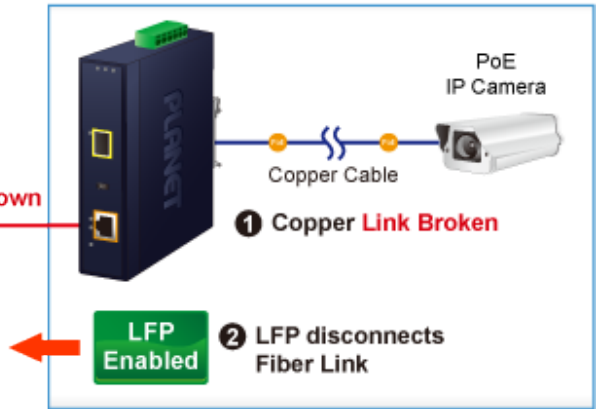

### PLANET IGTP-802TS

Průmyslový konvertor kombinuje ethernetovou konverzi **1000Base-LX na 10/100/1000Base-T** s PoE+ injektorem 802.3at s výkonem **až 30 W** pro levné a efektivní rozšíření sítě. K dispozici je **jeden port SC (1000Base-X, singlemode, dosah až 20 km)** pro potřeby vaší sítě. Konvertor nabízí časově úsporné a cenově efektivní řešení pro uživatele a systémové integrátory, kteří rychle transformují svá sériová zařízení do sítě Ethernet bez nutnosti výměny stávajících sériových zařízení a softwarového systému.

Široký rozsah provozní teploty umožňuje umístit zařízení v téměř jakémkoliv obtížném prostředí. Kompaktní kovové pouzdro s krytím **IP30**, umožňuje montáž na lištu DIN, nebo na stěnu pro efektivní využití prostoru skříně. Napájení poskytuje integrovaný redundantní zdroj se širokým rozsahem napětí **DC 12-48 V / AC 24 V**, který je ideální pro provoz s vysokorychlostními aplikacemi vyžadujícími duální nebo záložní napájení.

#### Fyzické vlastnosti:

**Porty:** 1x RJ-45 10/100/1000Base-T s PoE+ funkcí, 1x SC SM (1000Base-LX, 9/125µm)

**Podpora přenosu:** Frame 9KB

**Provedení:** DIN lišta, na zeď

**Podpora OAM:** ne

**Napájení:** 12-48 V DC, nebo 24 V AC, max. celkový příkon do 48 W (zdroj není součástí balení)

**Ochrana:** ESD do 6 kV

**Provozní teplota:** -40 až 75 °C

**Rozměry:** 135 x 87 x 32 mm

**Hmotnost:** 416 g

**Lze instalovat do šasi:** ne

---

**Remote Link Normal**

**Remote Link Broken**