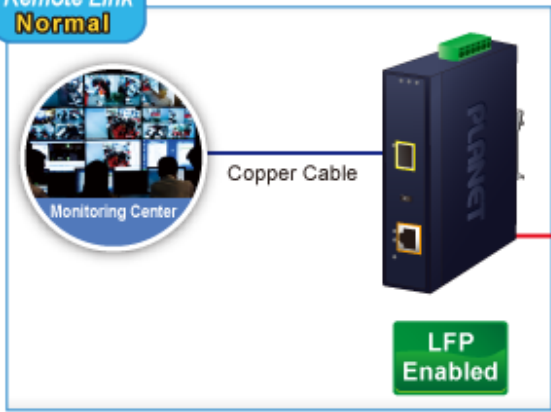

Remote Link Normal