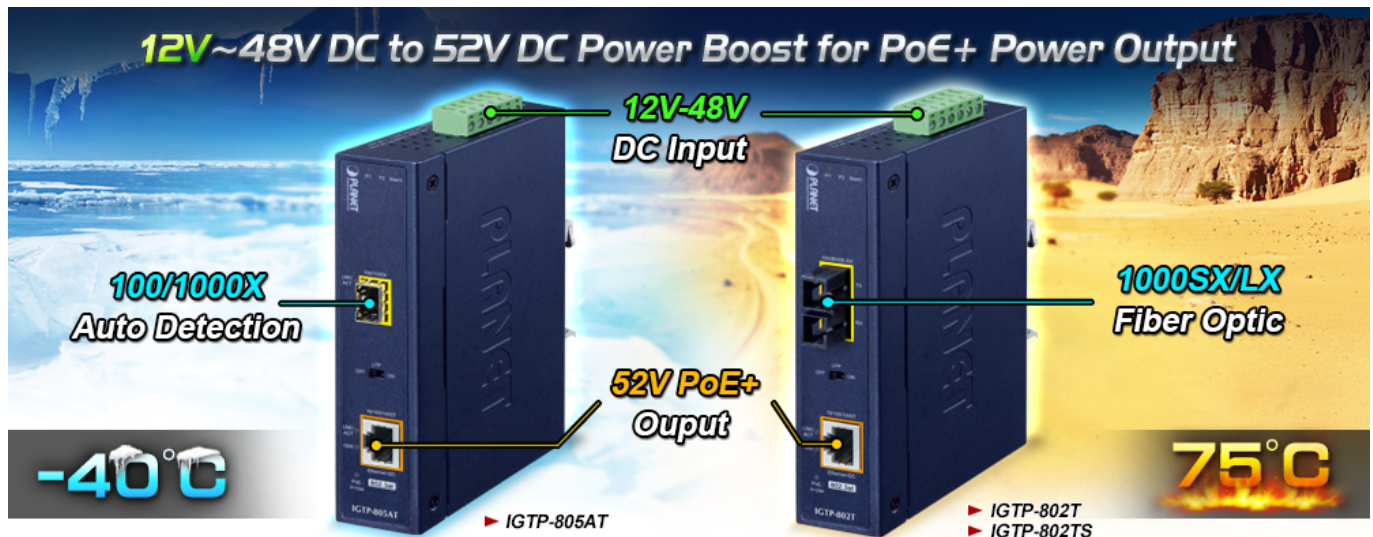

### PLANET IGTP-802T

Průmyslový konvertor kombinuje ethernetovou konverzi **1000Base-SX na 10/100/1000Base-T** s PoE+ injektorem 802.3at s výkonem **až 30 W** pro levné a efektivní rozšíření sítě. K dispozici je **jeden port SC (1000Base-X, multimode, dosah až 550 m)** pro potřeby vaší sítě. Konvertor nabízí časově úsporné a cenově efektivní řešení pro uživatele a systémové integrátory, kteří rychle transformují svá sériová zařízení do sítě Ethernet bez nutnosti výměny stávajících sériových zařízení a softwarového systému.

Široký rozsah provozní teploty umožňuje umístit zařízení v téměř jakémkoliv obtížném prostředí. Kompaktní kovové pouzdro s krytím **IP30**, umožňuje montáž na lištu DIN, nebo na stěnu pro efektivní využití prostoru skříně. Napájení poskytuje integrovaný redundantní zdroj se širokým rozsahem napětí **DC 12-48 V / AC 24 V**, který je ideální pro provoz s vysokorychlostními aplikacemi vyžadujícími duální nebo záložní napájení.

#### Fyzické vlastnosti:

**Porty:** 1x RJ-45 10/100/1000Base-T s PoE+ funkcí, 1x SC MM (1000Base-SX, 50/125µm, nebo 62,5/125µm)

**Podpora přenosu:** Frame 9KB

**Provedení:** DIN lišta, na zeď

**Podpora OAM:** ne

**Napájení:** 12-48 V DC, nebo 24 V AC, max. celkový příkon do 48 W (zdroj není součástí balení)

**Ochrana:** ESD do 6 kV

**Provozní teplota:** -40 až 75 °C

**Rozměry:** 135 x 87 x 32 mm

**Hmotnost:** 416 g