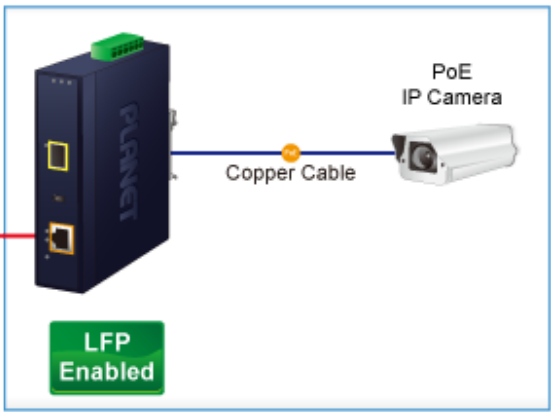

Remote Link Normal