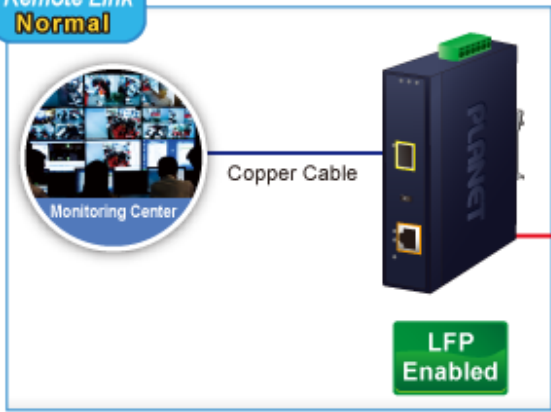

### PLANET IGTP-802T

Průmyslový konvertor kombinuje ethernetovou konverzi **1000Base-SX na 10/100/1000Base-T** s PoE+ injektorem 802.3at s výkonem **až 30 W** pro levné a efektivní rozšíření sítě. K dispozici je **jeden port SC (1000Base-X, multimode, dosah až 550 m)** pro potřeby vaší sítě. Konvertor nabízí časově úsporné a cenově efektivní řešení pro uživatele a systémové integrátory, kteří rychle transformují svá sériová zařízení do sítě Ethernet bez nutnosti výměny stávajících sériových zařízení a softwarového systému.

**Lze instalovat do šasi:** ne

---

**Remote Link Normal**

**Remote Link Broken**