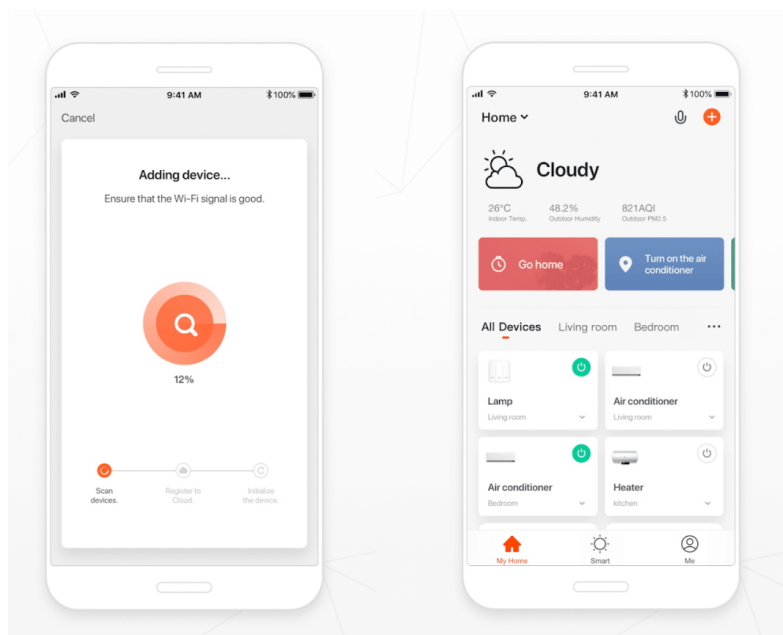

Ušetříte: **128 Kč**

Kód zboží: OSVIMM1182

Part No.: 07148-B40

Záruka: 24 měs.

Stav: Nové zboží

Popis

IMMAX NEO LITE AREAS 24 W

Inteligentní LED stropní svítidlo z kolekce IMMAX NEO LITE v elegantním provedení s boční linkou pro jemné rozptýlení světla do stran. Aplikace IMMAX NEO PRO, fungující na globální platformě TUYA, umožní pohodlné vzdálené ovládání celé sítě domácích světelných zdrojů. Je kompatibilní s iOS, Android, Samsung SmartThings, Amazon Alexa, Apple Siri zkratky a Google Assistant. Součástí balení je dálkový ovladač.

Vstupní napětí: AC 220 V

Rozměry: 400 × 400 × 75 mm

Barva: černá

TuyaSmart:

[Aplikace pro Android](#)

[Aplikace pro iOS](#)
