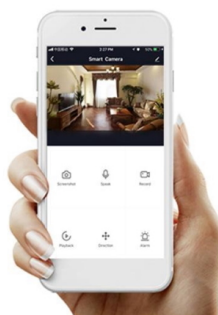

Ušetříte: **128 Kč**

Kód zboží: OSVIMM1182

Part No.: 07148-B40

Záruka: 24 měs.

Stav: Nové zboží

Popis

IMMAX NEO LITE AREAS 24 W

Inteligentní LED stropní svítidlo z kolekce IMMAX NEO LITE v elegantním provedení s boční linkou pro jemné rozptýlení světla do stran. Aplikace IMMAX NEO PRO, fungující na globální platformě TUYA, umožní pohodlné vzdálené ovládání celé sítě domácích světelných zdrojů. Je kompatibilní s iOS, Android, Samsung SmartThings, Amazon Alexa, Apple Siri zkratky a Google Assistant. Součástí balení je dálkový ovladač.