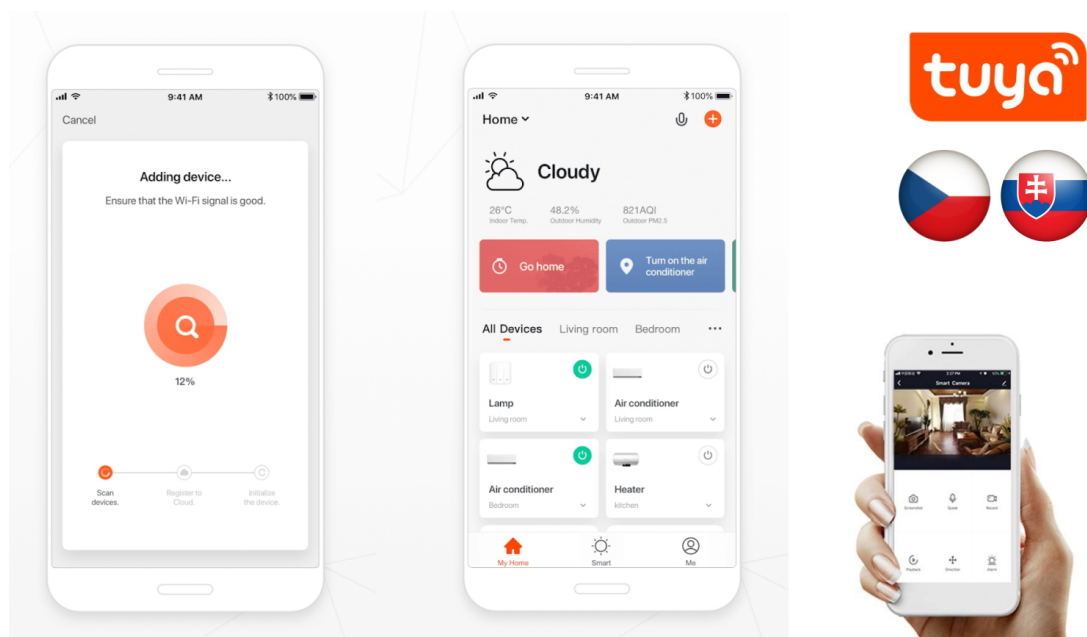

### IMMAX NEO PASTEL 52 W

LED stropní svítidlo pro chytrou domácnost v minimalistickém designu. Svítidlo lze propojit s chytrou bránou **IMMAX NEO** a ovládat tak celou síť domácích světelných zdrojů skrze dálkový ovladač či aplikaci v mobilním telefonu. Komunikuje na bezdrátovém protokolu **Zigbee 3.0**, je plně kompatibilní se systémem Philips HUE a **podporuje hlasové asistenty** Amazon Alexa, Google Assistant a Apple Siri. Dálkový ovladač **Zigbee 3.0** je součástí balení.