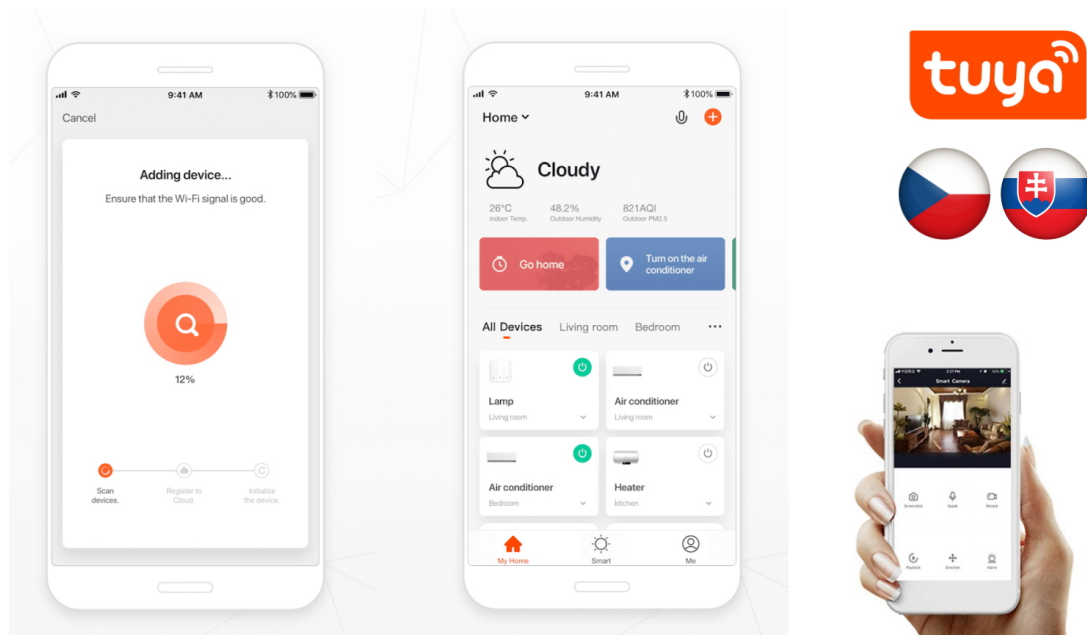

IMMAX NEO RONDATE 25W ŠEDÉ

Cena celkem:

3 847 Kč
(bez DPH: 3 179 Kč)

Běžná cena:

4 232 Kč

Ušetříte:

385 Kč

Kód zboží:

OSVIMM1174

Part No.:

07143-GR40

Záruka:

36 měs.

Stav:

Nové zboží

Popis

IMMAX NEO RONDATE 25 W

LED stropní svítidlo pro chytrou domácnost. Kvalitní difuzor zaručuje nádherné podání světla bez nežádoucích stínů. Svítidlo lze propojit s chytrou bránou **IMMAX NEO** a ovládat tak celou síť domácích světelných zdrojů skrze dálkový ovladač či aplikaci v mobilním telefonu. Komunikuje na bezdrátovém protokolu **Zigbee 3.0**, je plně kompatibilní se systémem Philips HUE a **podporuje hlasové asistenty** Amazon Alexa, Google Assistant a Apple Siri. Dálkový ovladač **Zigbee 3.0** je součástí balení.

ZÁKLADNÍ SPECIFIKACE

Příkon: 25 W

Světelný tok: 1750 lm

Barevná teplota: 2700 - 6500 K

Index podání barev: >86

Stmívání: ano