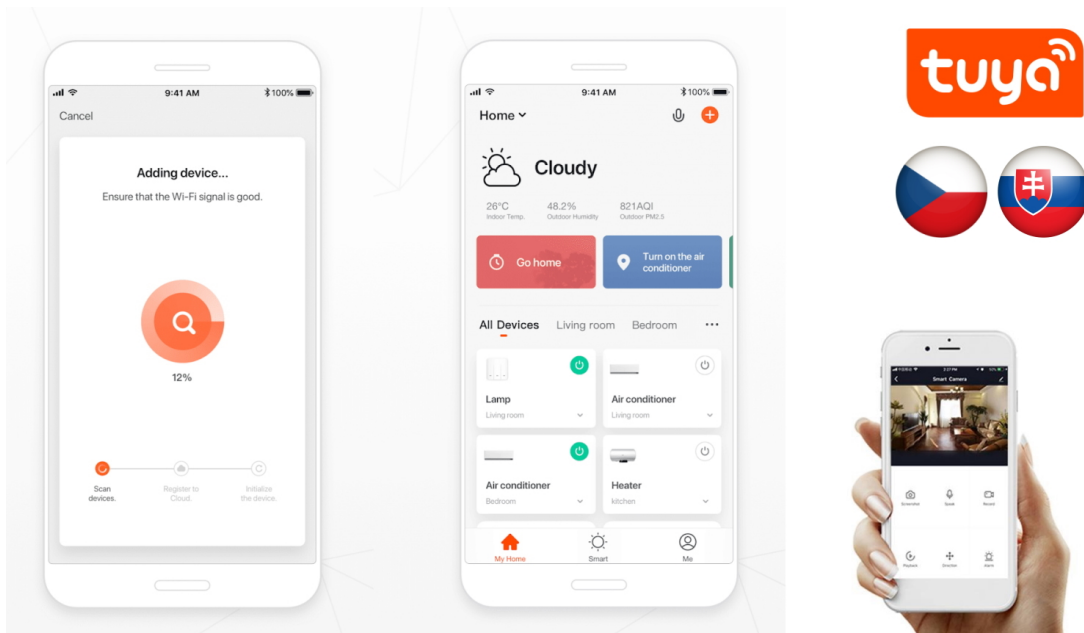

IMMAX NEO DIAMANTE 43W 60CM ZLATÉ

Cena celkem:	4 933 Kč
	(bez DPH: 4 077 Kč)
Běžná cena:	5 426 Kč
Ušetříte:	493 Kč
Kód zboží:	OSVIMM1168
Part No.:	07132-G60
Záruka:	36 měs.
Stav:	Nové zboží

Popis

IMMAX NEO DIAMANTE 43 W 60 cm

Inteligentní stropní světlo na první pohled zaujme propracovaným designem s lomenými hranami ve tvaru diamantu. Do každého interiéru vnese luxus, avšak při zachování jednoduchosti a střídmosti. Svítidlo lze propojit s chytrou bránou **IMMAX NEO PRO** a ovládat tak celou síť domácích světelných zdrojů skrze dálkový ovladač či aplikaci v mobilním telefonu. Komunikuje na bezdrátovém protokolu **Zigbee 3.0**, je plně kompatibilní se systémem Philips HUE a **podporuje hlasové asistenty** Amazon Alexa, Google Assistant a Apple Siri.

ZÁKLADNÍ SPECIFIKACE

Příkon: 43 W

Světelný tok: 3450 lm

Barevná teplota: 3000–6000 K

Index podání barev: >86

Stmívání: ano

Minimální životnost: 50000 hodin

Materiál: kov + plast

Vstupní napětí: AC 100–240 V

Rozměry: 600 × 600 × 100 mm