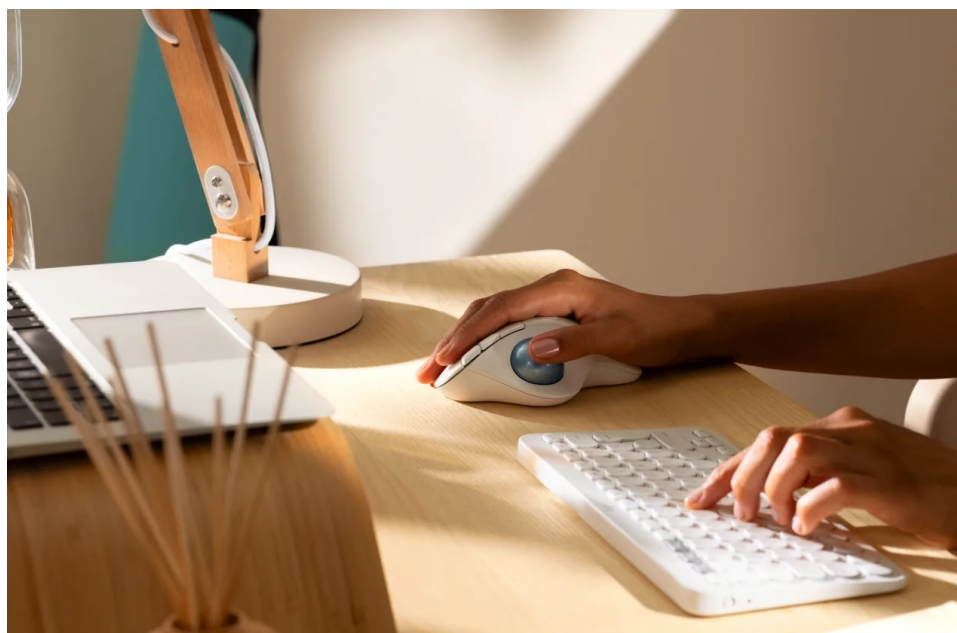

## Logitech Ergo M575 - ovládejte kurzor bez pohybu myši, přesto s dokonalou přesností

**Bezdrátová myš Logitech Ergo M575** vám díky své **ergonomické konstrukci** umožní náročnou pracovní činnost v maximálním komfortu. **Ruka a paže zůstanou uvolněné**, zatímco kurzor myši se plynule smýká po pracovní ploše. Plynulého a citlivého ovládání dosáhnete pomocí palce. Posunem **trackballu** zvládnete pohyby, posuny a práci na velkých projektech, aniž by se **myš Logitech Ergo M575** hnula z místa. Díky tomu je **vhodná i do stísněných pracovních prostor**.

**Tvar myši ergonomicky odpovídá tvaru ruky.** K posunu kurzoru tak není potřeba pohyb paže, díky čemuž nedochází k námaze. **Speciálně navržený trackball** umožňuje přesné vládání pomocí palce. **Hladký povrch** podporuje přesný pohyb bez omezení.