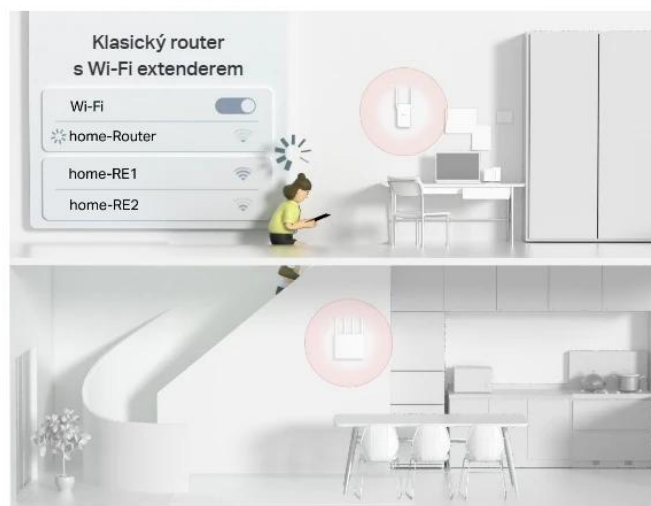

Beamforming

4 antennas

Dokonalé pokrytí Wi-Fi sítí pro váš domov

Čtyři vysoce výkonné externí antény posilují Wi-Fi signál v celém domě. Technologie tvarování vyzářeného paprsku detekuje zařízení a soustředí intenzitu signálu bezdrátové sítě jejich směrem, a to zejména do míst, která byla dříve hůře dosažitelná.

Flexibilně vytvořte síť Wi-Fi pro celý domov

Máte-li doma nějaké mrtvé zóny, stačí přidat další zařízení kompatibilní s EasyMesh a dále vytvořit celou vaši domácí síťovou Wi-Fi. Už žádné hledání stabilního připojení.