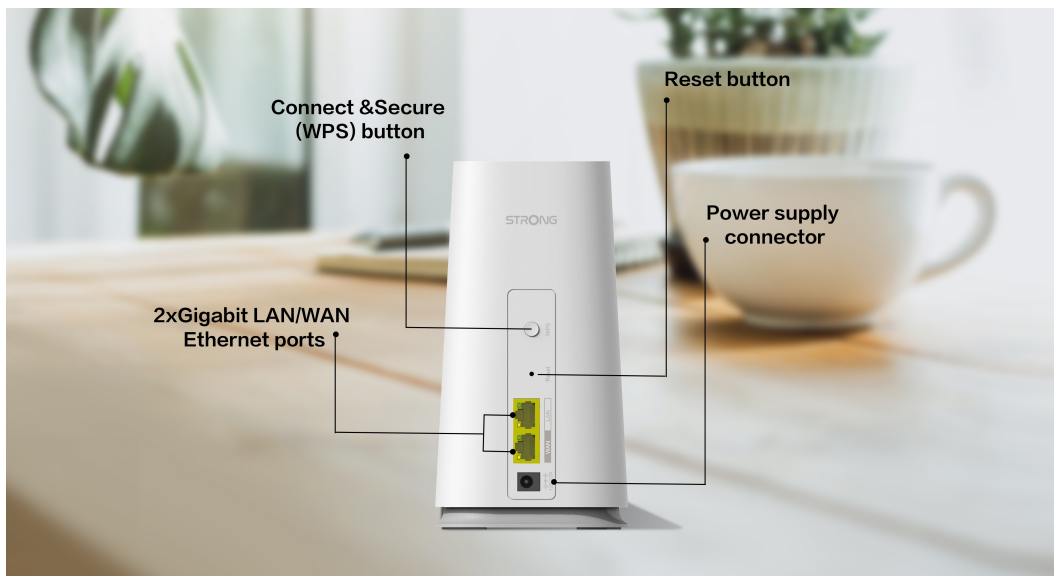

STRONG ATRIA WI-FI MESH HOME KIT 2100

Cena celkem:	1 894 Kč (bez DPH: 1 565 Kč)
Běžná cena:	2 083 Kč
Ušetříte:	189 Kč
Kód zboží:	NETSRG1028
Part No.:	MESHKIT2100
Záruka:	48 měs.
Stav:	Nové zboží

Popis

Strong ATRIA Wi-Fi Mesh Home Kit 2100

Sada Wi-Fi Mesh Home Kit 2100 využívá systém dvojice **dvoupásmových jednotek** (2,4 + 5 GHz) k dosažení bezproblémového celoplošného Wi-Fi pokrytí a **eliminaci slabé oblasti signálu**. Díky pokročilé **technologii Mesh** spolupracují jednotky na vytvoření jednotné sítě s jediným názvem sítě. Home Kit 2100 poskytuje rychlé a stabilní spojení rychlostí **až 2100 Mb/s** a spolupracuje s jakýmkoli standardním modemem nebo routerem. Tento systém je ideální pro pokrytí bezdrátovým signálem celé domácnosti (součástí balení jsou 2 jednotky).

Díky **inteligentnímu roamingu** se zařízení automaticky přepínají mezi jednotkami a poskytují tak stále silný signál v rámci jimi pokrývaného prostoru. Dvojice zařízení pokrývá Wi-Fi signálem plochu **až 200 m²** a pokud to nestačí, můžete přidat **až 4 další jednotky Home 2100 Add-on** pro pokrytí až 600 m².

ZÁKLADNÍ SPECIFIKACE

Standard: IEEE 802.11a/b/g/n/ac

Rychlost datového přenosu: 2,4 GHz - 300 Mbit/s, 5 GHz - 1733 Mbit/s

Anténa: 6x interní anténa

Porty: 1x Gigabit RJ-45 LAN, 1x Gigabit RJ-45 WAN

Frekvenční pásmo: 2,4 GHz, 5 GHz

Zabezpečení: WPA3, WPA2-Enterprise, WPA2-Personal, WPA-Enterprise, WPA-Personal

Podpora PoE: ne