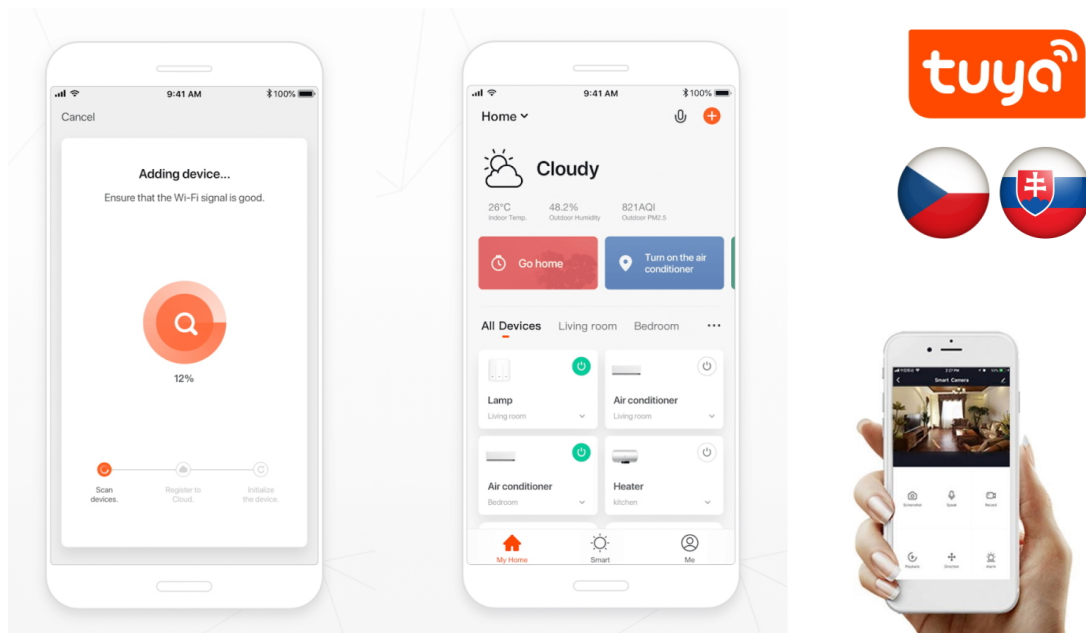

IMMAX NEO GU10 6W RGB+CCT 3KS

Cena celkem:

513 Kč

(bez DPH: 424 Kč)

Běžná cena:

564 Kč

Ušetříte:

51 Kč

Kód zboží:

OSVIMM1157

Part No.:

07724C

Záruka:

24 měs.

Stav:

Nové zboží

Popis

IMMAX NEO GU10 6 W RGB+CCT 3 ks

Chytrá, **stmívatelná**, barevná LED žárovka umožňuje **nastavení barvy a jasu** světla dle aktuální potřeby. Kromě **RGB** barevné škály je možné měnit také teplotu světla od teplé až po studenou bílou. Žárovka je založena na bezpečné a spolehlivé bezdrátové komunikaci **Wi-Fi**. Samozřejmostí je kompatibilita se systémy iOS či Android a hlasovým ovládním přes Amazon Alexu, Google Assistant nebo Apple Siri.

Balení obsahuje tři žárovky.

ZÁKLADNÍ SPECIFIKACE

Patice: GU10

Příkon: 6 W

Svítilivost: 350 lm (odpovídá klasické žárovce s výkonem 25 W)

Barva světla: RGB + teplá-studená bílá

Barevná teplota: 2 700-6 500 K

Stmívání: ano

Životnost: 25 000 hodin

Vstupní napětí: 230 V AC