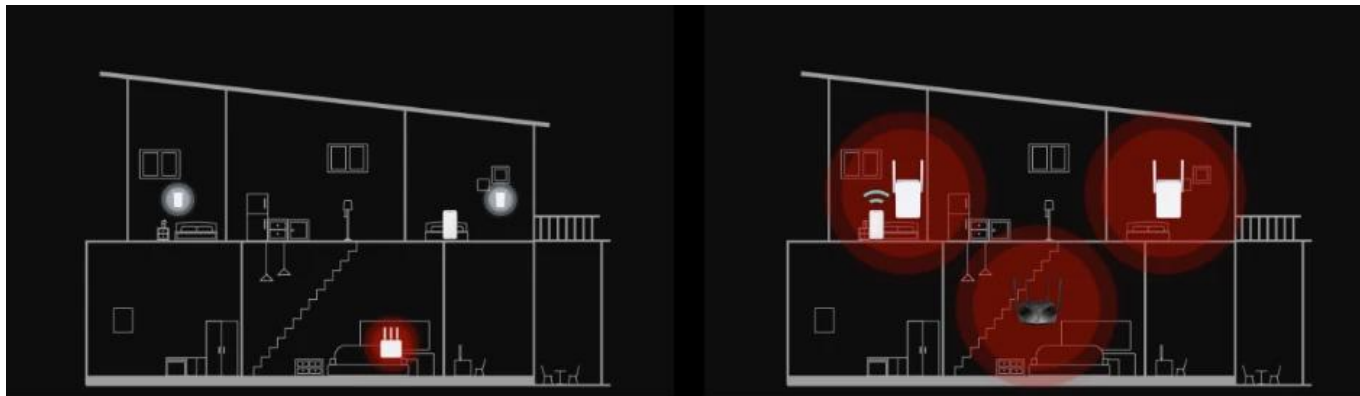

Zlepšuje efektivitu sítě pomocí MU-MIMO

Bez MU-MIMO obsluhuje pouze jedno zařízení současně, zatímco všechna ostatní zařízení závislá na tomto připojení jsou nucena čekat. S MU-MIMO přenáší datové streamy do více zařízení současně a zlepšuje celkovou efektivitu sítě.

The diagram is divided into two main sections. The top section compares Wi-Fi 5 OFDM and Wi-Fi 6 OFDMA. On the left, under 'Wi-Fi 5 OFDM', a router icon is shown with three trucks (representing data streams) waiting in a queue. Below it, text states: 'Wastes bandwidth - Uses full channel bandwidth to transmit data for only one device at a time'. On the right, under 'Wi-Fi 6 OFDMA', a router icon is shown with three trucks moving simultaneously. Below it, text states: 'Makes full use of your bandwidth - Allows simultaneous data transmissions to and from several devices sharing one band'. The bottom section is titled 'Improves Network Efficiency with MU-MIMO'. On the left, 'Without MU-MIMO', a router is shown with a single beam reaching one device, while others wait. Text below: 'Serves only one device at a time while all other devices that rely on that connection are forced to wait'. On the right, 'With MU-MIMO', a router is shown with multiple beams reaching multiple devices simultaneously. Text below: 'Transfers data streams to more devices simultaneously, improving overall network efficiency'.

Ponořte svůj domov do Wi-Fi

Čtyři výkonné vysokovýkonné antény vybavené pokročilou bezdrátovou technologií poskytují silné signály v celém vašem domově. Beamforming detekuje vaše připojená zařízení a koncentruje sílu bezdrátového signálu směrem k nim, čímž činí vaše připojení stabilnějšími.

Pokryjte celý domov pomocí EasyMesh

MR70X je kompatibilní s EasyMesh, což vám umožňuje nastavit mesh síť pro celý domov s jedním názvem Wi-Fi a heslem s jakýmkoli dalšími přístupovými body podporujícími EasyMesh od různých výrobců. Užívejte si flexibilní, škálovatelnou a bezproblémovou mesh Wi-Fi v celém domově!