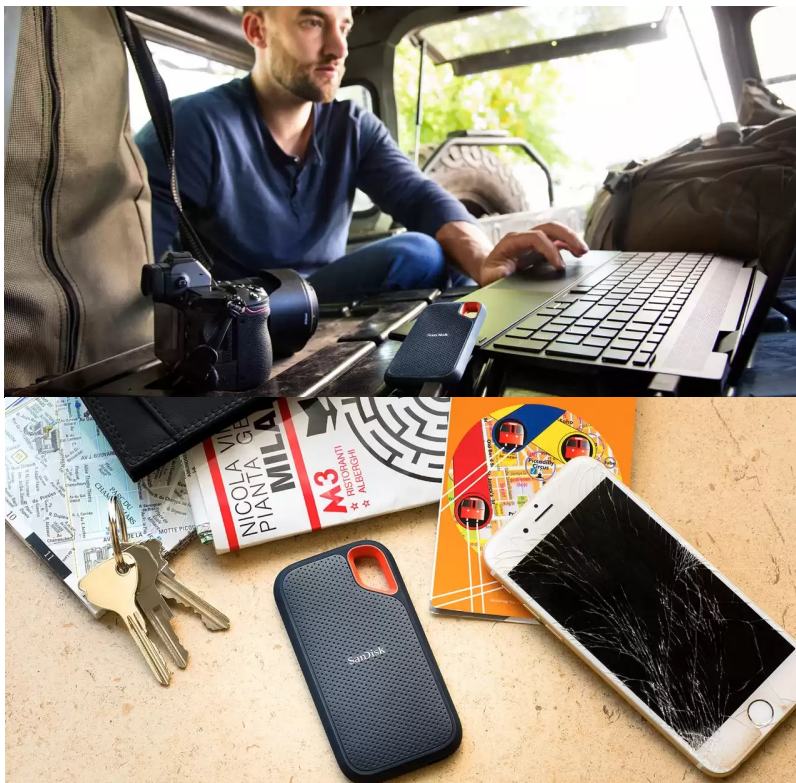

SanDisk Extreme Portable V2 - pro život i data v pohybu

Externí SSD disk SanDisk Extreme Portable V2 je ideální volbou pro všechny, kteří preferují život v pohybu a svá data chtějí mít vždy po ruce. Vynikají dokonalým spojením odolnosti a vysoké přenosové rychlosti dat. **Úložiště s kapacitou 1 TB** představuje obří kapacitu pro vaše data, tvůrčí činnost a další projekty nebo multimediální obsah.

Tento rychlík **SanDisk Extreme Portable V2** se chlubí i precizně odvedenou **konstrukcí a silikonovým pouzdem**, což zajišťuje pevnost a odolnost proti pádu z výšky až 2 metry a krytí **IP55** poskytuje **ochranu vůči vodě a prachu**. O poškození při přenášení, fotografování a jiných aktivitách v terénu nemusíte mít strach z poškození. Na cestách můžete disk **SanDisk Extreme Portable V2** také připevnit k opasku nebo batohu pomocí poutka. Uložená data budou v bezpečí také díky heslu s **256bitovým AES šifrováním**.