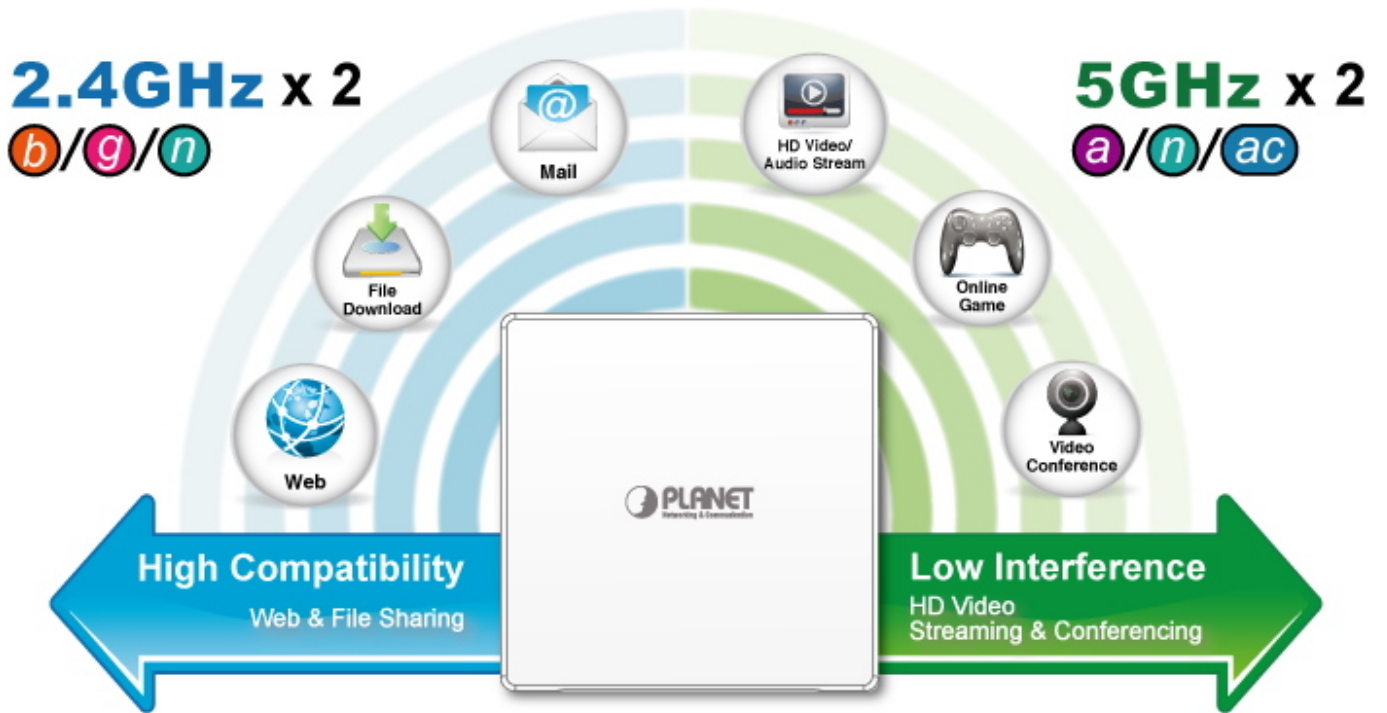

PLANET WDAP-W1200E

Cena celkem:	1 670 Kč (bez DPH: 1 380 Kč)
Běžná cena:	1 837 Kč
Ušetříte:	167 Kč
Kód zboží:	NETPLA2362
Part No.:	WDAP-W1200E
Záruka:	26 měs.
Stav:	Nové zboží

Popis

PLANET WDAP-W1200E

Dvoupásmový access point s podporou centrálního managementu přes NMS kontroler. Pracuje na frekvenci **2,4 GHz a 5 GHz** standardu **802.11a/b/g/n/ac/ac-Wave 2** a díky tomu nabízí extrémní rychlost **až 1200 Mbps**. Čtyři **integrované antény se ziskem 2 dBi** a **podpora 802.11ac Wave 2 MU-MIMO** postačí pro kompletní pokrytí kancelářských i jiných prostor.

ZÁKLADNÍ SPECIFIKACE

Vlastnosti:

Wi-Fi standard a podpora přenosu: IEEE 802.11a/b/g/n/ac/ac-Wave 2 s rychlostí až 1200 Mb/s

Porty: 2x GbE RJ-45, 1x RJ-45 PoE+ port, 1x RJ-11

Anténa: integrovaná, 4x 2 dBi

Provozní frekvence: 2,4 GHz a 5 GHz

WAVE 1
SU-MIMO
 Serving one user at a time

WAVE 2
MU-MIMO
 Serving multiple users simultaneously

WDAP-W1200E Data Transmission Rates **1200Mbps**

Wi-Fi Hotel Networking

PLANET NMS Controller

WDAP-W1200E
Wave 2 1200Mbps In-wall PoE Access Point

(86 x 86mm box not included)

2.4GHz 802.11n 5GHz 802.11ac

Easily remove cover

to see LED indicators for port connection statuses.

 [Ostatní download](#)