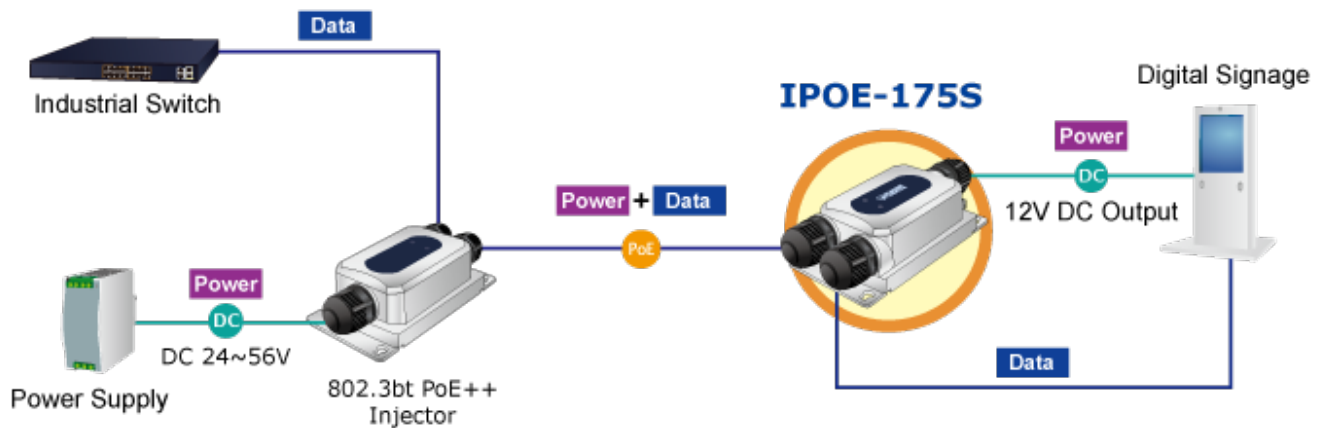

PLANET IPOE-175S

Cena celkem:	2 690 Kč (bez DPH: 2 223 Kč)
Běžná cena:	2 959 Kč
Ušetříte:	269 Kč
Kód zboží:	NETPLA2330
Part No.:	IPOE-175S
Záruka:	60 měs.
Stav:	Nové zboží

Popis

PLANET IPOE-175S

Průmyslový splitter pro přenos napájení po Ethernetovém kabelu, standard **IEEE 802.3bt PoE++ do příkonu až 60 W**, pracuje na **Gigabit 10/100/1000Base-T** propojení, splitter navíc podporuje napájení **PoH do 60 W (Power over HDbase-T)**.

ZÁKLADNÍ SPECIFIKACE

Rozhraní: 2x RJ-45 10/100/1000Base-T (1x data výstup, 1x PoE + data vstup)

Celkový napájecí výkon: do 60 W, DC 12 V, max. 5 A

Napájení: PoE IEEE 802.3bt PoE++, DC 44-56 V

Provozní teplota: -40 až +75 °C

zařízení je odolné proti přetížení krátkodobému zrychlení 50g, dlouhodobému 4g, (IEC-60068-2-27)
 elektrická bezpečnost dle CE EN-60950
 možnost mobilní instalace dle CE EN50155

IPOE-175S Installation

100 meters

- 1000BASE-T UTP
- 1000BASE-T UTP with PoE
- Power Line

Outdoor PoE++ Injector + IPOE-175S Installation

100 meters

- 1000BASE-T UTP
- 1000BASE-T UTP with PoE
- Power Line

Dust-proof

Water-proof

Surge-proof

Frost-proof