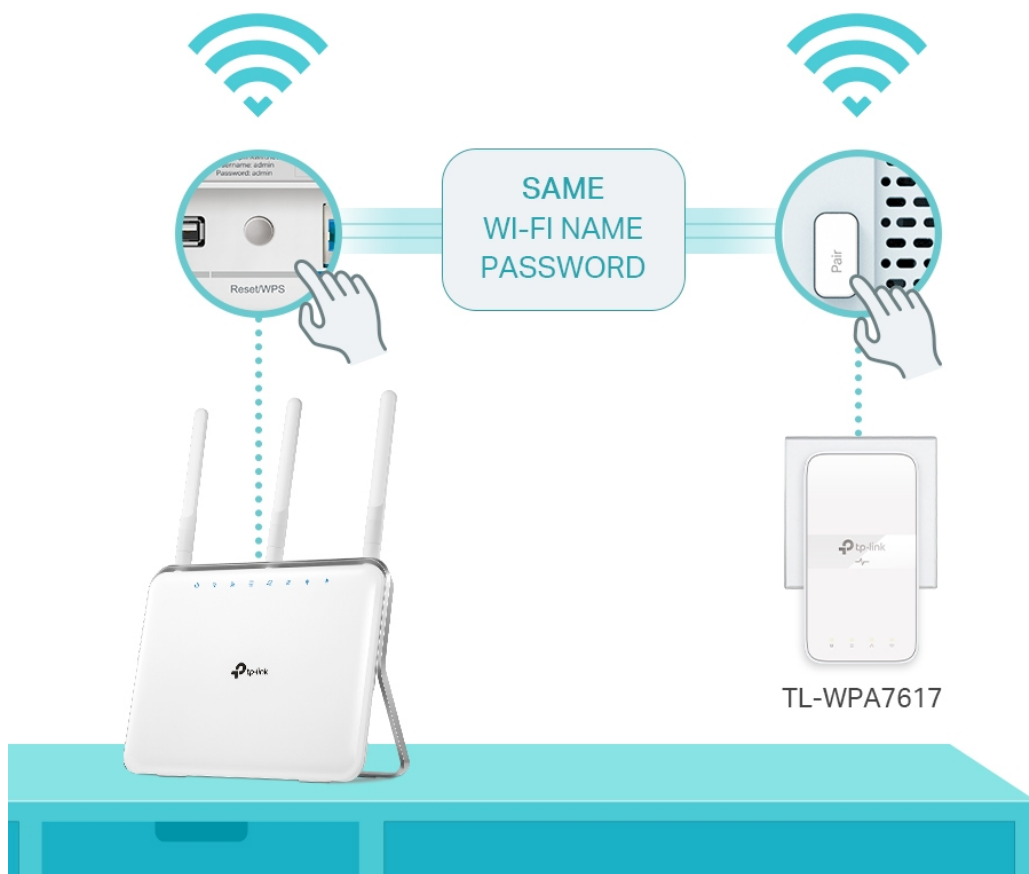

TP-LINK TL-WPA7617 KIT

Cena celkem:	1 842 Kč (bez DPH: 1 522 Kč)
Běžná cena:	2 026 Kč
Ušetříte:	184 Kč
Kód zboží:	NJPTPL0022
Part No.:	TL-WPA7617 KIT
Záruka:	36 měs.
Stav:	Nové zboží

Popis

TP-Link TL-WPA7617 KIT

Sada **HomePlug AV2 rozšíří** vaše **internetové připojení** do každé místnosti domu pomocí stávající **elektrické sítě**. Nabídne vysokorychlostní připojení k internetu v celém domě či velkém bytě, a to jak pomocí kabelového připojení **LAN**, tak bezdrátového připojení **Wi-Fi 802.11a/b/g/n/ac** s dosahem až 300 m. Můžete vytvořit dvoupásmovou Wi-Fi síť (souběžná rychlost přenosu dat **300 Mb/s** v pásmu 2,4 GHz a **867 Mb/s** v pásmu 5 GHz) s větší šířkou pásma a menším rušením. Díky tomu bude výkon vaší **Powerline** sítě maximální. Sada je vybavena tlačítkem **klonování Wi-Fi** pro velké rozšíření dosahu, což znamená, že může automaticky zkopírovat identifikátor SSID a heslo vašeho směrovače. Tímto způsobem adaptér **zjednodušuje konfiguraci** Wi-Fi a umožňuje bezproblémový roaming v rámci domácí sítě.

- **Standard HomePlug AV2** - poskytuje ultra rychlé přenosy dat přes elektrické vedení až 1 000 Mbit/s
- **Dvoupásmová síť Wi-Fi AC1200** - zařízení rozšíří ultra rychlou dvoupásmovou Wi-Fi síť s rychlostí až 867 Mbit/s v pásmu 5 GHz a až 300 Mbit/s v pásmu 2,4 GHz.
- **Konfigurace Wi-Fi jedním dotykem** - jedním stisknutím tlačítka Wi-Fi zkopírujete název a heslo sítě ze svého routeru. Jakékoli změny nastavení se automaticky aplikují na celou síť Powerline.
- **Automatická synchronizace Wi-Fi** - stisknutím tlačítka párování přidejte další opakovací signál do sítě Powerline a jednotně synchronizujte parametry a nastavení.
- **Dodatečná elektrická zásuvka** - elektrický proud ze zásuvky můžete využít k napájení dalších zařízení díky integrované zásuvce.
- **Gigabitový port** - nabízí přístup k zabezpečené kabelové síti stolním počítačům, NAS, chytrým televizím nebo herním konzolám.