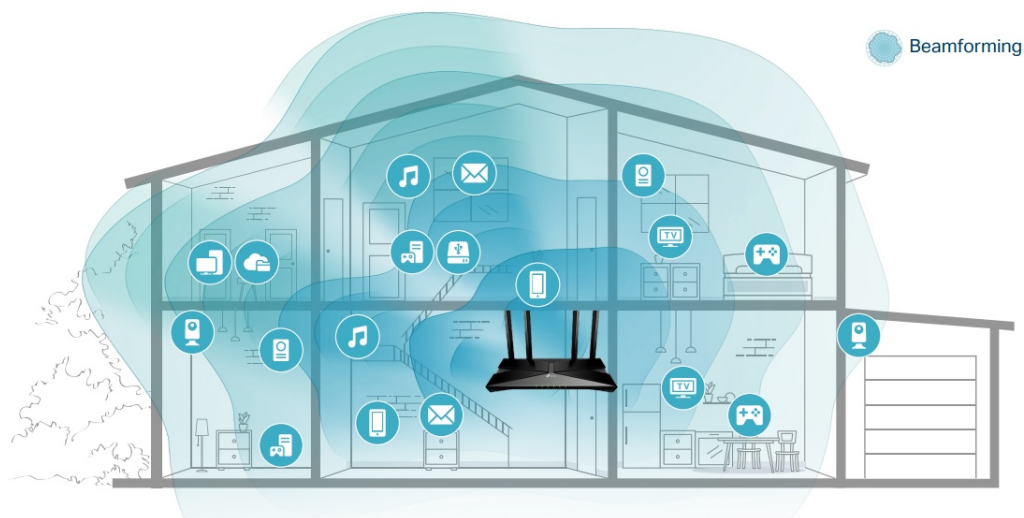

Router pracující v pásmech **2,4 a 5 GHz** s podporou standardů **802.11a/b/g/n/ac/ax**. Archer AX je vybaven nejnovější bezdrátovou technologií **Wi-Fi 6**, která přináší vyšší rychlost, větší kapacitu a snížené přetížení sítě. V pásmu 2,4 GHz dosahuje přenosových rychlostí **až 574 Mbit/s** a v pásmu 5 GHz **až 4804 Mbit/s**. Technologie **Beamforming** a 6 antén s vysokým ziskem se spojí a vytvoří silný a spolehlivý Wi-Fi signál v celé domácnosti, poskytují hladké a stabilní připojení pro každého klienta. Pro snadné nastavení a použití lze využít **mobilní aplikaci Tether** nebo webové rozhraní.

- **Gigabitová Wi-Fi síť pro streamování v rozlišení 8K** - 5400 Mbit/s WiFi síť s podporou 4x4 HT160 pro rychlejší prohlížení webových stránek, streamování a stahování, a to vše současně.
- **Připojte více zařízení** - Router podporuje technologie MU-MIMO a OFDMA, které snižují zahlcení sítě a čtyřnásobně zvyšují průměrnou propustnost.
- **Širší pokrytí** - 6 antén a technologie Beamforming zajišťují rozsáhlé pokrytí.
- **Lepší odvětrávání, méně tepla** - Díky vylepšeným ventilačním otvorům může celý router pracovat na plný výkon.
- **Snadné nastavení** - Pomocí aplikace Tether dokončíte aktualizaci vaší sítě během několika minut.

Beamforming

Technologie Beamforming (tvarování paprsků) a 6 antén s vysokým ziskem se spojí a vytvoří silný a spolehlivý Wi-Fi signál v celé domácnosti, poskytují hladké a stabilní připojení pro každého klienta.

Technologie OFDMA