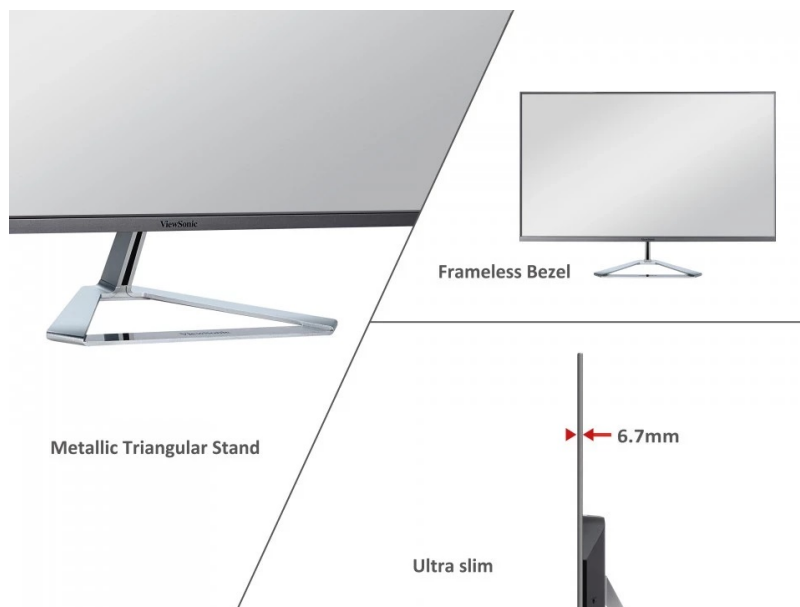

LED monitor ViewSonic VX3276-MHD-3 ve stylovém designu a tenkém provedení, který vám zprostředkuje obraz na ploše **31.5"** a doplní vaše pracovní nebo multimediální PC centrum. **Technologie SuperClear IPS** podporuje pestré barvy a široké pozorovací úhly pro komfortní sledování obsahu ze stran.

ViewSonic VX3276-MHD-3

LED monitor s úhlopříčkou **31,5"** a Full HD rozlišením 1920 x 1080 obrazových bodů. Disponuje jasem **250 cd/m²** a dobou odezvy **4 ms**. Kontrastní poměr činí **1200:1**. Použitím technologie **IPS** je dosaženo širokých pozorovacích úhlů **178° horizontálně i vertikálně**. O zvuk se starají **stereo reproduktory** s celkovým výkonem **4 W**. Monitor je vybaven **VESA** uchycením.

Součástí balení je HDMI kabel.

ZÁKLADNÍ SPECIFIKACE

Typ panelu: IPS

Úhlopříčka: 31,5"

Poměr stran: 16:9

Rozlišení: 1920 x 1080

Kontrastní poměr: 1200:1

Doba odezvy: 4 ms

Rozhraní: 1x HDMI, 1x VGA, 1x DisplayPort, 1x audio vstup, 1x sluchátkový výstup

Barva: stříbrná - černá