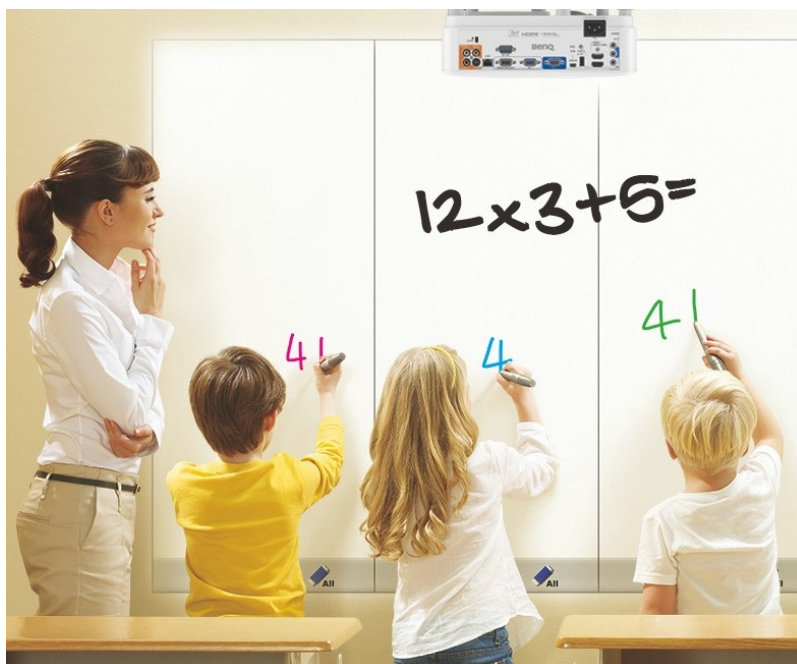

Projektor BenQ MW826STH představuje optimální volbu pro každodenní prezentace. Disponuje **3500 ANSI lumenů** a poskytuje ostrý obraz pro komfortní čtení textů ve firemním prostředí i v přednáškových místnostech při zapnutém osvětlení. Je vhodný pro prezentaci čísel, textů nebo tabulek, uplatní se nejenom v podnikové sféře, ale také vzdělávání a při interaktivní výuce.

Konstrukce s protiprachovým senzorem zajišťuje ochranu DLP čipu a tím zamezuje degradaci obrazu způsobenou usazováním prachu a podporuje dlouhou životnost a trvalou kvalitu barev. **Projektor BenQ MW826STH** s ultra krátkou projekční vzdáleností nabízí **ostrý obraz o velikosti až 120 palců** bez rušivých odlesků a stínů a je navržen pro všestranné umístění ve třídě a učebně. Podpora **modulu PointWrite** udělá z každého povrchu prostor pro efektivní spolupráci.

70"
projection
screen

77"
projection
screen

87"
projection
screen

120"
projection
screen

BenQ MW8265TH

DLP projektor vhodný do **interaktivních učeben**. Nabízí rozlišení **1280 x 800** obrazových bodů, svítivost **3500 ANSI** lumenů a kontrastní poměr **20 000:1**. Kromě nepřeberného množství portů jistě oceníte reproduktor s výkonem **10 W**.

ZÁKLADNÍ SPECIFIKACE

Systém projekce: DLP

Rozlišení: 1280 x 800 px

Jas: 3500 ANSI lumenů

Kontrastní poměr: 20000:1

Rozhraní: 2 x VGA vstup, 1 x VGA výstup, 2 x HDMI, 1 x RJ-45, 1 x RS-232, 1 x USB typ A, 1 x mini USB typ B, 1 x S-Video, 1 x RCA audio vstup, 1 x kompozitní video vstup, 2 x audio vstup, 1 x audio výstup