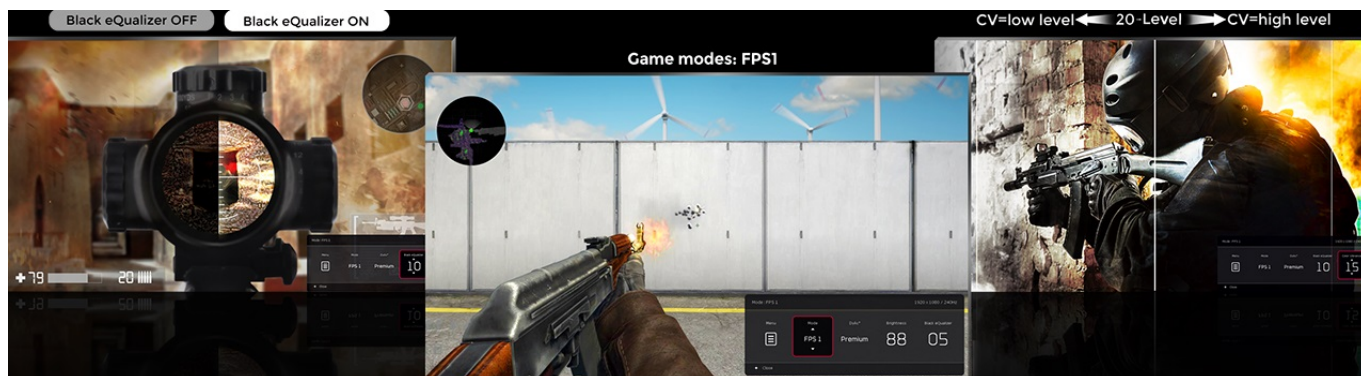

Herní monitor **ZOWIE by BenQ XL2540K** vás během okamžiku dostane do světa pokročilého gamingu a multimédií. Zprostředkuje vám ostrý obraz ve **Full HD** kvalitě a s mimořádnou plynulostí díky **240Hz obnovovací frekvenci** a **1ms době odezvy**. To oceníte především při hraní akčních her, stříleček nebo dynamických filmových sekvencích.

Menší základna poskytuje více prostoru na stole, přesto poskytuje monitoru vysokou stabilitu a hráčům více možností pro umístění periferií. Každý hráč má vlastní požadavky na komfort. I proto monitor **ZOWIE by BenQ XL2540K** umožňuje flexibilní nastavení výšky a úhlu. Vlastní nastavení parametrů a **videoprofilů** můžete snadno uložit a sdílet se spoluhráči nebo svými fanoušky skrze jednoduché uživatelské rozhraní.

Součástí balení DisplayPort kabel.

ZÁKLADNÍ SPECIFIKACE

Typ panelu: TN

Úhlopříčka: 24,5"

Poměr stran: 16 : 9

Rozlišení: 1920 × 1080 px

Kontrastní poměr: 1000 : 1

Doba odezvy: 1 ms

Rozhraní: 3× HDMI, 1× DisplayPort, 1× sluchátkový výstup

Barva: černá