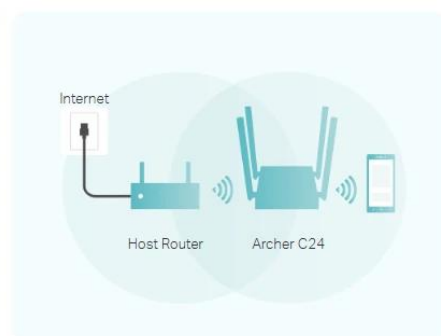

3 v 1 - tři režimy provozu

Archer C24 nabízí flexibilitu použití v různých situacích podle vašich potřeb.

Router Mode (Default)

Plug in an Ethernet cable to instantly create a private wireless network and share internet access with all your Wi-Fi devices.

Access Point Mode

Transform your existing wired network into a wireless one.

Range Extender Mode

Boost the existing wireless coverage in your house.

Více funkcí navzdory velikosti

Snadno ovládejte vaši domácí síť s univerzálními vestavěnými funkcemi jako je Rodičovská kontrola, Síť pro hosty, QoS a další.