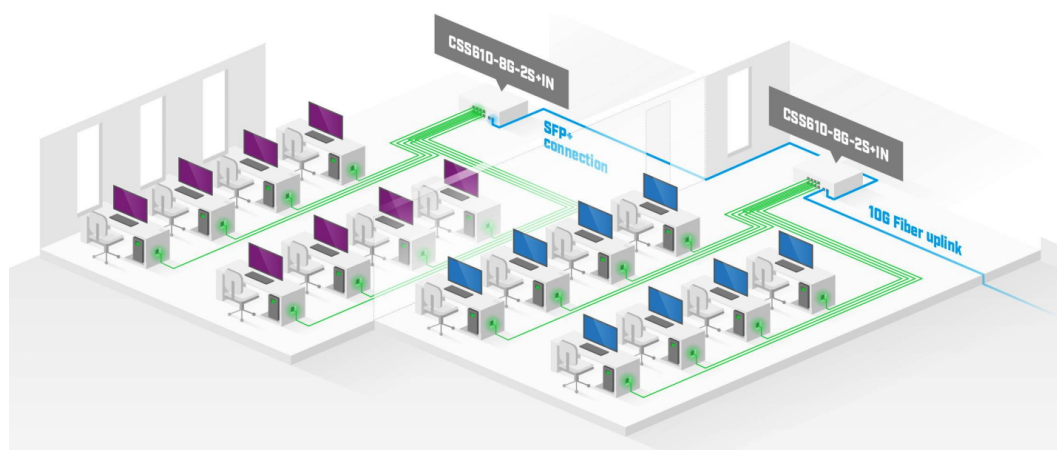

Stav: Nové zboží

Popis

MikroTik CSS610-8G-2S+IN

Cloud Smart Switch s **osmi GbE porty a dvěma 10G SFP+ sloty**. Největší předností je podpora **10Gbps rozhraní** a jednoduché rozhraní **SwOS**.

Ideální řešení jak pro poskytovatele internetu, tak i pro firmy. V případě přivedení optické trasy je switch vybaven dvěma **SFP+ sloty** pro optické moduly. Cloud Smart Switch nabízí možnost uchycení do 1U racku.

- PoE vstup
- Port-to-port směrování
- MAC filtrování
- VLAN konfigurace
- Traffic mirroring
- Broadcast storm control

Součástí Cloud Smart Switch je **operační systém SwOS**. V balení jsou L profily pro uchycení do racku a napájecí adaptér.

ZÁKLADNÍ SPECIFIKACE

Porty: 8× GbE RJ-45, 2× SFP+

Kapacita switche: 56 Gbps (28 Gbps Non-Blocking propustnost)

Rychlost směrování: 41,7 Mpps

Operační systém: SwOS

Napájení: externí adaptér DC 12-57 V nebo pasivní PoE (12-57 V)